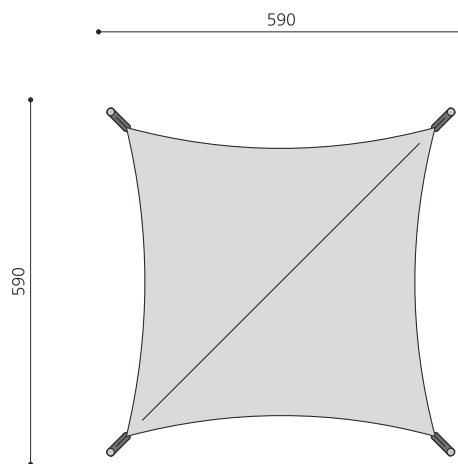

nature

steel

Création HINNEN

<b>Artikelnummer</b>	<b>WS.010.5</b>
<b>Artikelname</b>	<b>Sonnensegel 5 x 5 m</b>
Gerätemasse	590 x 590 x 375 cm
Fundamente	4 stk
Beton Total	1.62 m <sup>3</sup>
Schwerstes Teil	60 kg
Anzahl Monteure	2
Montagezeit Total	8 h
Ersatzteilgarantie	Lebenslang