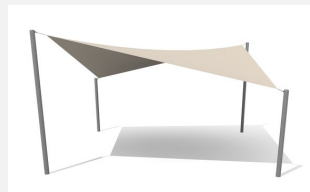

Unser Sonnensegel ist ideal für Sandspielbereiche und Begegnungspätze. Das Beschattungsgewebe ist einfach einzuspannen. Verzinkte Stahlpfosten und Spannmechanismus in Edelstahl.

nature

steel

Création HINNEN

Artikelnummer	WS.010.9
Artikelname	Sonnensegel nach Mass
Ersatzteilgarantie	Lebenslang

Andere Produkte dieser Gruppe

WS.010.4  
Sonnensegel 4 x 4 m

WS.010.5  
Sonnensegel 5 x 5 m

WS.010.6  
Sonnensegel 6 x 6 m