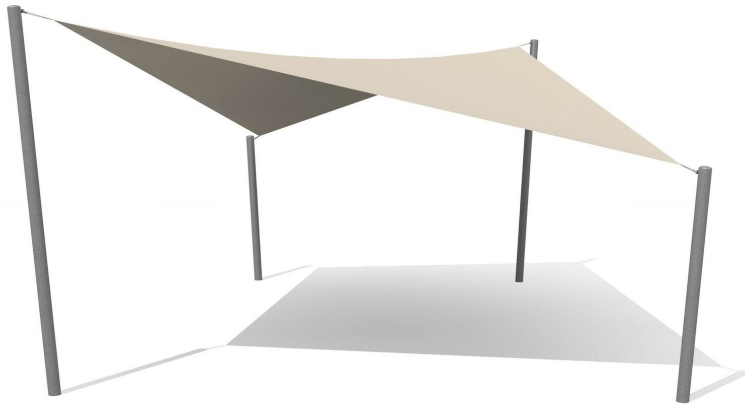

Unser Sonnensegel ist ideal für Sandspielbereiche und Begegnungspätze. Das Beschattungsgewebe ist einfach einzuspannen. Verzinkte Stahlpfosten und Spannmechanismus in Edelstahl.

nature

steel

Création HINNEN

Artikelnummer	WS.010.9
Artikelname	Sonnensegel nach Mass
Ersatzteilgarantie	Lebenslang

Andere Produkte dieser Gruppe

WS.010.4  
Sonnensegel 4 x 4 m

WS.010.5  
Sonnensegel 5 x 5 m

WS.010.6  
Sonnensegel 6 x 6 m