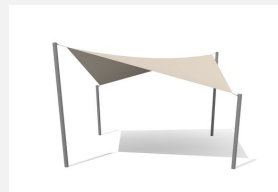

Unser Sonnensegel ist ideal für Sandspielbereiche und Begegnungspätze. Das Beschattungsgewebe ist einfach einzuspannen. Verzinkte Stahlpfosten und Spannmechanismus in Edelstahl.

nature

steel

Création HINNEN

Artikelnummer	WS.010.9
Artikelname	Sonnensegel nach Mass
Ersatzteilgarantie	Lebenslang

Andere Produkte dieser Gruppe

WS.010.4  
Sonnensegel 4 x 4 m

WS.010.5  
Sonnensegel 5 x 5 m

WS.010.6  
Sonnensegel 6 x 6 m