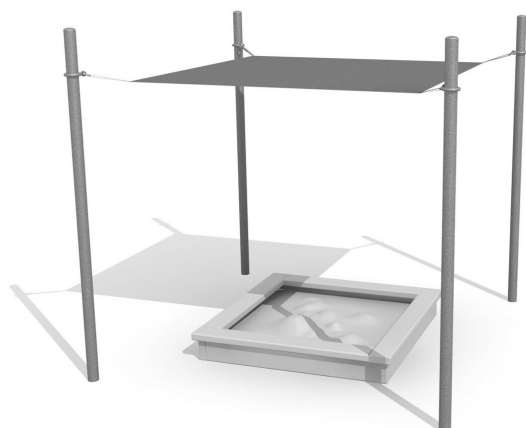

Sonnensegel und Sandabdeckung zugleich. Eine praktische Lösung für kleinere Sandspielbereiche. Die luftdurchlässige Abdeckung kann bei Bedarf einfach hochgeschoben werden. Polyester Kunststoffgewebe mit Randverstärkung. Verzinkte Stahlpfosten.

Création HINNEN

Artikelnummer	WS.012.20
Artikelname	bimbo Kombi Abdeckung 200 x 200 cm
Gerätemasse	Pfostendistanz +50 cm
Schwerstes Teil	25 kg
Anzahl Monteure	1
Montagezeit Total	3 h
Ersatzteilgarantie	Lebenslang

Andere Produkte dieser Gruppe

WS.012.25
bimbo Kombi
Abdeckung 250 x 250

WS.012.30
bimbo Kombi Abdeckung
300 x 300 cm

WS.012.40
bimbo Kombi Abdeckung
400 x 400 cm

WS.012.90
bimbo Kombi Abdeckung
nach Mass