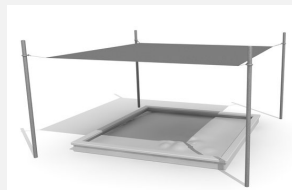

Sonnensegel und Sandabdeckung zugleich. Eine praktische Lösung für kleinere Sandspielbereiche. Die luftdurchlässige Abdeckung kann bei Bedarf einfach hochgeschoben werden. Polyester Kunststoffgewebe mit Randverstärkung. Verzinkte Stahlpfosten.

Création HINNEN

Artikelnummer	WS.012.20
Artikelname	bimbo Kombi Abdeckung 200 x 200 cm
Gerätemasse	Pfostendistanz +50 cm
Schwerstes Teil	25 kg
Anzahl Monteure	1
Montagezeit Total	3 h
Ersatzteilgarantie	Lebenslang

Andere Produkte dieser Gruppe

WS.012.25
bimbo Kombi
Abdeckung 250 x 250

WS.012.30
bimbo Kombi Abdeckung
300 x 300 cm

WS.012.40
bimbo Kombi Abdeckung
400 x 400 cm

WS.012.90
bimbo Kombi Abdeckung
nach Mass