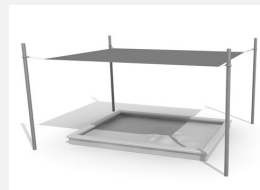

Sonnensegel und Sandabdeckung zugleich. Eine praktische Lösung für kleinere Sandspielbereiche. Die luftdurchlässige Abdeckung kann bei Bedarf einfach hochgeschoben werden. Polyester Kunststoffgewebe mit Randverstärkung. Verzinkte Stahlpfosten.

Création HINNEN

Artikelnummer	WS.012.20
Artikelname	bimbo Kombi Abdeckung 200 x 200 cm
Gerätemasse	Pfostendistanz +50 cm
Schwerstes Teil	25 kg
Anzahl Monteure	1
Montagezeit Total	3 h
Ersatzteilgarantie	Lebenslang

Andere Produkte dieser Gruppe

WS.012.25
bimbo Kombi
Abdeckung 250 x 250

WS.012.30
bimbo Kombi Abdeckung
300 x 300 cm

WS.012.40
bimbo Kombi Abdeckung
400 x 400 cm

WS.012.90
bimbo Kombi Abdeckung
nach Mass