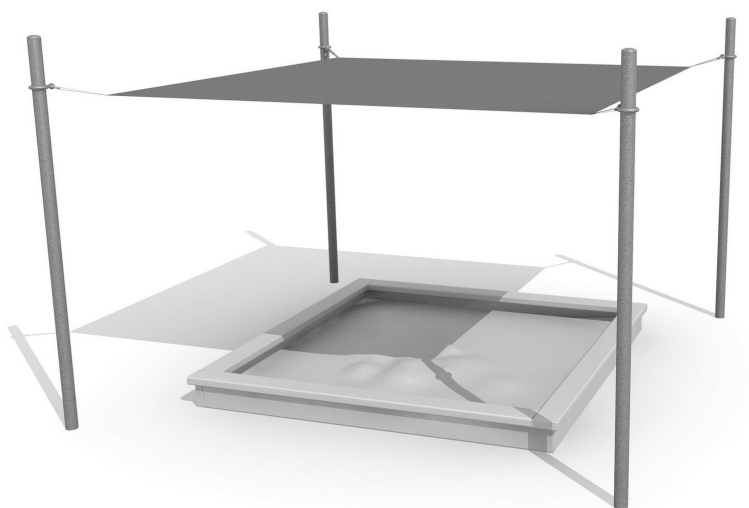

Sonnensegel und Sandabdeckung zugleich. Eine praktische Lösung für kleinere Sandspielbereiche. Die luftdurchlässige Abdeckung kann bei Bedarf einfach hochgeschoben werden. Polyester Kunststoffgewebe mit Randverstärkung. Verzinkte Stahlpfosten.

steel

Création HINNEN

Artikelnummer	WS.012.30
Artikelname	bimbo Kombi Abdeckung 300 x 300 cm
Gerätemasse	Pfostendistanz +50 cm
Schwerstes Teil	25 kg
Anzahl Monteure	1
Montagezeit Total	3 h
Ersatzteilgarantie	Lebenslang

Andere Produkte dieser Gruppe

WS.012.20
bimbo Kombi
Abdeckung 200 x

WS.012.25
bimbo Kombi
Abdeckung 250 x 250

WS.012.40
bimbo Kombi Abdeckung
400 x 400 cm

WS.012.90
bimbo Kombi Abdeckung
nach Mass