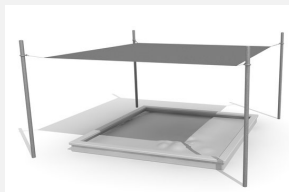

Sonnensegel und Sandabdeckung zugleich. Eine praktische Lösung für kleinere Sandspielbereiche. Die luftdurchlässige Abdeckung kann bei Bedarf einfach hochgeschoben werden. Polyester Kunststoffgewebe mit Randverstärkung. Verzinkte Stahlpfosten.

steel

Création HINNEN

Artikelnummer	WS.012.30
Artikelname	bimbo Kombi Abdeckung 300 x 300 cm
Gerätemasse	Pfostendistanz +50 cm
Schwerstes Teil	25 kg
Anzahl Monteure	1
Montagezeit Total	3 h
Ersatzteilgarantie	Lebenslang

Andere Produkte dieser Gruppe

WS.012.20
bimbo Kombi
Abdeckung 200 x

WS.012.25
bimbo Kombi
Abdeckung 250 x 250

WS.012.40
bimbo Kombi Abdeckung
400 x 400 cm

WS.012.90
bimbo Kombi Abdeckung
nach Mass