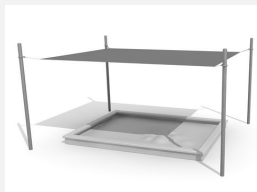

Sonnensegel und Sandabdeckung zugleich. Eine praktische Lösung für kleinere Sandspielbereiche. Die luftdurchlässige Abdeckung kann bei Bedarf einfach hochgeschoben werden. Polyester Kunststoffgewebe mit Randverstärkung. Verzinkte Stahlpfosten.

steel

Création HINNEN

Artikelnummer	WS.012.30
Artikelname	bimbo Kombi Abdeckung 300 x 300 cm
Gerätemasse	Pfostendistanz +50 cm
Schwerstes Teil	25 kg
Anzahl Monteure	1
Montagezeit Total	3 h
Ersatzteilgarantie	Lebenslang

Andere Produkte dieser Gruppe

WS.012.20
bimbo Kombi
Abdeckung 200 x

WS.012.25
bimbo Kombi
Abdeckung 250 x 250

WS.012.40
bimbo Kombi Abdeckung
400 x 400 cm

WS.012.90
bimbo Kombi Abdeckung
nach Mass