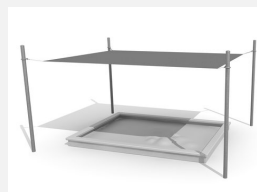

Sonnensegel und Sandabdeckung zugleich. Eine praktische Lösung für kleinere Sandspielbereiche. Die luftdurchlässige Abdeckung kann bei Bedarf einfach hochgeschoben werden. Polyester Kunststoffgewebe mit Randverstärkung. Verzinkte Stahlpfosten.

steel

Création HINNEN

Artikelnummer	WS.012.40
Artikelname	bimbo Kombi Abdeckung 400 x 400 cm
Gerätemasse	Pfostendistanz +50 cm
Schwerstes Teil	25 kg
Anzahl Monteure	1
Montagezeit Total	3 h
Ersatzteilgarantie	Lebenslang

Andere Produkte dieser Gruppe

WS.012.20
bimbo Kombi
Abdeckung 200 x 200 cm

WS.012.25
bimbo Kombi
Abdeckung 250 x 250 cm

WS.012.30
bimbo Kombi Abdeckung
300 x 300 cm

WS.012.90
bimbo Kombi Abdeckung
nach Mass