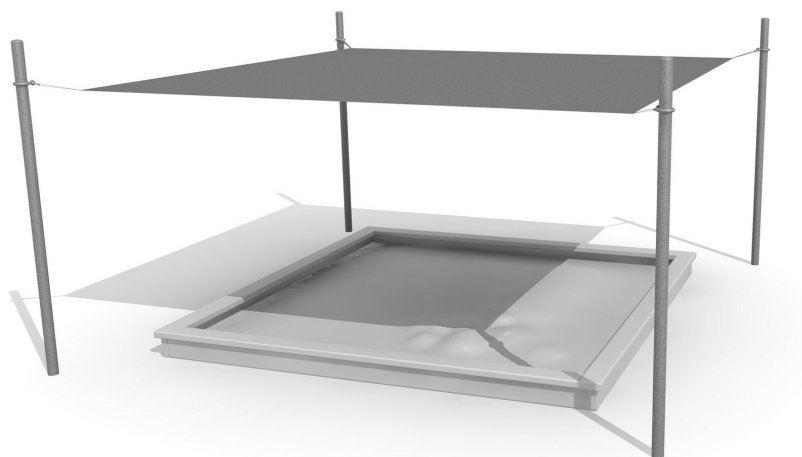

Sonnensegel und Sandabdeckung zugleich. Eine praktische Lösung für kleinere Sandspielbereiche. Die luftdurchlässige Abdeckung kann bei Bedarf einfach hochgeschoben werden. Polyester Kunststoffgewebe mit Randverstärkung. Verzinkte Stahlpfosten.

steel

Création HINNEN

Artikelnummer	WS.012.40
Artikelname	bimbo Kombi Abdeckung 400 x 400 cm
Gerätemasse	Pfostendistanz +50 cm
Schwerstes Teil	25 kg
Anzahl Monteure	1
Montagezeit Total	3 h
Ersatzteilgarantie	Lebenslang

Andere Produkte dieser Gruppe

WS.012.20
bimbo Kombi
Abdeckung 200 x 200 cm

WS.012.25
bimbo Kombi
Abdeckung 250 x 250 cm

WS.012.30
bimbo Kombi Abdeckung
300 x 300 cm

WS.012.90
bimbo Kombi Abdeckung
nach Mass