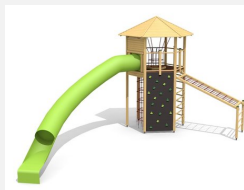

XL.011
XL Sechseckturm 011 mit
Kurvenrutsche