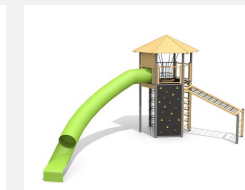

**Imposanter Kletterturm beliebt und abwechslungsreich.** Mächtige Erscheinung - vielseitiger Spielwert. Unsere bekannten und bewährten Sechsecktürme lassen viel Raum zum Spielen und Klettern. Klassische bimbo Konstruktion in einheimischer Weisstanne KDI, vandalensichere bc-roppe Seile, mit verzinkten Stahlkonsolen im Bodenbereich, GFK Kunststoff Rutsche, Oberfläche mit Naturöllasur farbig lasiert.

natur

lasur

holz-metall

Création HINNEN

<b>Artikelnummer</b>	<b>XL.010.L</b>
<b>Artikelname</b>	<b>XL Sechseckturm 010 - farbig lasiert</b>
Spielalter	6+
Fallhöhe	280 cm
Platzbedarf	800 x 730 cm
Fallschutz	Nach Norm SN EN 1176
Fallschutzfläche	47 m <sup>2</sup>
Gerätemasse	320 x 250 x 540 cm
Fundamente	7 stk
Beton Total	1.82 m <sup>3</sup>
Schwerstes Teil	780 kg
Anzahl Monteure	2
Montagezeit Total	16 h
Ersatzteilgarantie	Lebenslang

Andere Produkte dieser Gruppe

XL.010  
XL  
Sechseckturm

XL.010.M  
XL  
Sechseckturm

XL.011  
XL Sechseckturm 011 mit  
Kurvenrutsche

XL.011.L  
XL Sechseckturm 011 mit  
Kurvenrutsche - lasiert

XL.011.M  
XL Sechseckturm 011  
mit Kurvenrutsche Holz-