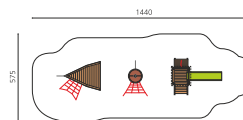

Création HINNEN

Artikelnummer	XL.038.2
Artikelname	Piratenschiff
Spielalter	3+
Platzbedarf	1440 x 575 cm
Fallschutz	Nach Norm SN EN 1176
Fallschutzfläche	73 m ²
Gerätemasse	1050 x 300 x 450 cm
Fundamente	21 stk
Beton Total	2.9 m ³
Schwerstes Teil	350 kg
Anzahl Monteure	2
Montagezeit Total	6 h
Ersatzteilgarantie	Lebenslang