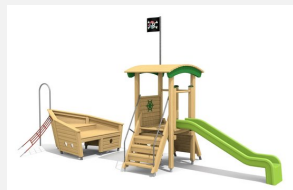

Andere Produkte dieser Gruppe

XL.038.1
Kleines Piratenschiff