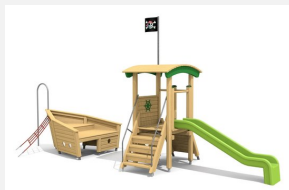

Hochsitz mit Aufstiegen. Klettern mit Themeneffekt für das kleine Budget Mast Stahl verzinkt, Kletterstange in Edelstahl, b-rope Seile, Inox Verbindungen.

classic

Création HINNEN

Artikelnummer	XL.038.3
Artikelname	Schiffsmast
Spielalter	3+
Platzbedarf	550 x 450 cm
Fallschutz	Nach Norm SN EN 1176
Fallschutzfläche	25 m ²
Gerätemasse	160 x 160 x 400 cm
Fundamente	3 stk
Beton Total	0.98 m ³
Schwerstes Teil	120 kg
Anzahl Monteure	2
Montagezeit Total	6 h
Ersatzteilgarantie	Lebenslang

Andere Produkte dieser Gruppe

XL.038.1
Kleines Piratenschiff

XL.038.2
Piratenschiff

XL.038.8
Fernrohr