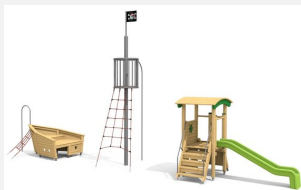

Hochsitz mit Aufstiegen. Klettern mit Themeneffekt für das kleine Budget Mast Stahl verzinkt, Kletterstange in Edelstahl, b-rope Seile, Inox Verbindungen.

classic

Création HINNEN

Artikelnummer	XL.038.3
Artikelname	Schiffsmast
Spielalter	3+
Platzbedarf	550 x 450 cm
Fallschutz	Nach Norm SN EN 1176
Fallschutzfläche	25 m ²
Gerätemasse	160 x 160 x 400 cm
Fundamente	3 stk
Beton Total	0.98 m ³
Schwerstes Teil	120 kg
Anzahl Monteure	2
Montagezeit Total	6 h
Ersatzteilgarantie	Lebenslang

Andere Produkte dieser Gruppe

XL.038.1
Kleines Piratenschiff

XL.038.2
Piratenschiff

XL.038.8
Fernrohr