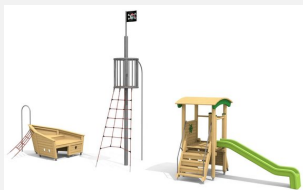

XL.038.2
Piratenschiff