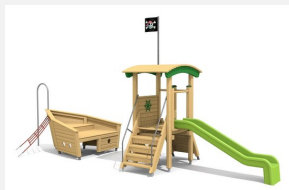

Andere Produkte dieser Gruppe

XL.038.1
Kleines Piratenschiff