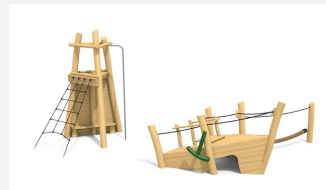

**Beliebtes Themenspielgerät für die Kleinen.** Spielschiffe lösen Gefühle aus und regen die Fantasie an. Es gibt viel zu entdecken. Man kann klettern, steuern, Befehle geben, verteidigen und viel mehr. bimbo nature Bauweise, ausgesuchtes natürlich gewachsenes Robinien Hartholz, mit ökologischen Naturölfarben gestaltet, b-rope Seile, Inox Verbindungen, Rutsche in GFK Kunststoff. Holz ist ein Naturprodukt - Rissbildungen sind unumgänglich.

Création HINNEN

<b>Artikelnummer</b>	<b>XL.042.1.L</b>
<b>Artikelname</b>	<b>Kleiner Dampfer - lasiert</b>
<b>Spielalter</b>	3+
<b>Fallhöhe</b>	100 cm
<b>Platzbedarf</b>	830 x 800 cm
<b>Fallschutz</b>	Minimum Rasen
<b>Fallschutzfläche</b>	54 m <sup>2</sup>
<b>Gerätemasse</b>	460 x 480 x 340 cm
<b>Fundamente</b>	11 stk
<b>Beton Total</b>	2.19 m <sup>3</sup>
<b>Schwerstes Teil</b>	1000 kg
<b>Anzahl Monteure</b>	2
<b>Montagezeit Total</b>	10 h
<b>Ersatzteilgarantie</b>	Lebenslang
<b>Spezielles</b>	Inox Rutsche gegen Mehrpreis.

Andere Produkte dieser Gruppe

XL.042.1  
Kleiner Dampfer

XL.042.2  
Kleiner Dampfer mit  
Brücke

XL.042.2.L  
Kleiner Dampfer mit  
Brücke - lasiert

XL.043  
Schiffswrack

XL.043.L  
Schiffswrack - lasiert