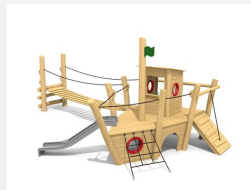

XL.042.2
Kleiner Dampfer mit
Brücke