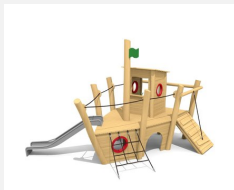

Andere Produkte dieser Gruppe

XL.042.1
Kleiner Dampfer