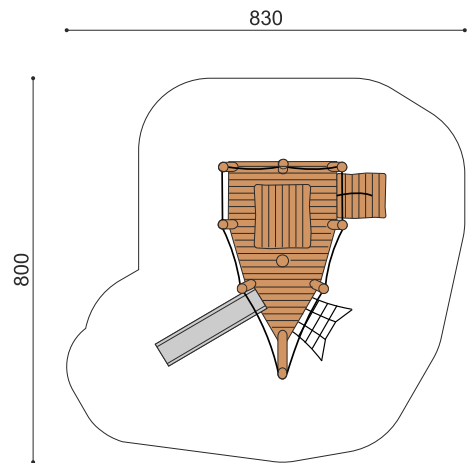

**Beliebtes Themenspielgerät für die Kleinen.** Spielschiffe lösen Gefühle aus und regen die Fantasie an. Es gibt viel zu entdecken. Man kann klettern, steuern, Befehle geben, verteidigen und viel mehr. bimbo nature Bauweise, ausgesuchtes natürlich gewachsenes Robinien Hartholz, mit ökologischen Naturölfarben gestaltet, b-rope Seile, Inox Verbindungen, Rutsche in GFK Kunststoff. Holz ist ein Naturprodukt - Rissbildungen sind unumgänglich.

Création HINNEN

<b>Artikelnummer</b>	<b>XL.042.1.L</b>
<b>Artikelname</b>	<b>Kleiner Dampfer - lasiert</b>
<b>Spielalter</b>	3+
<b>Fallhöhe</b>	100 cm
<b>Platzbedarf</b>	830 x 800 cm
<b>Fallschutz</b>	Minimum Rasen
<b>Fallschutzfläche</b>	54 m <sup>2</sup>
<b>Gerätemasse</b>	460 x 480 x 340 cm
<b>Fundamente</b>	11 stk
<b>Beton Total</b>	2.19 m <sup>3</sup>
<b>Schwerstes Teil</b>	1000 kg
<b>Anzahl Monteure</b>	2
<b>Montagezeit Total</b>	10 h
<b>Ersatzteilgarantie</b>	Lebenslang
<b>Spezielles</b>	Inox Rutsche gegen Mehrpreis.