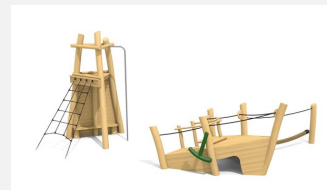

Kompakte Spielanlage für die Kleinen. Spielschiffe lösen Gefühle aus und regen die Fantasie an. Es gibt viel zu entdecken. Man kann klettern, steuern, Befehle geben, verteidigen und viel mehr. bimbo nature Bauweise, mit ausgesuchtem natürlich gewachsenen Robinien Hartholz, unbehandelt, b-ropo Seile, Inox Verbindungen, Rutsche in GFK Kunststoff. Holz ist ein Naturprodukt - Rissbildungen sind unumgänglich.

Création HINNEN

Artikelnummer	XL.042.2
Artikelname	Kleiner Dampfer mit Brücke
Spielalter	3+
Fallhöhe	100 cm
Platzbedarf	1100 x 800 cm
Fallschutz	Minimum Rasen
Fallschutzfläche	72 m ²
Gerätemasse	460 x 480 x 340 cm
Fundamente	13 stk
Beton Total	2.89 m ³
Schwerstes Teil	1000 kg
Anzahl Monteure	2
Montagezeit Total	10 h
Ersatzteilgarantie	Lebenslang
Spezielles	Inox Rutsche gegen Mehrpreis.

Andere Produkte dieser Gruppe

XL.042.1
Kleiner Dampfer

XL.042.1.L
Kleiner Dampfer - lasiert

XL.042.2.L
Kleiner Dampfer mit
Brücke - lasiert

XL.043
Schiffswrack

XL.043.L
Schiffswrack - lasiert