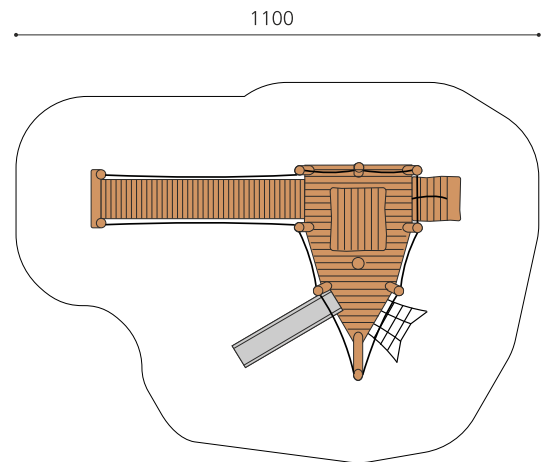

Kompakte Spielanlage für die Kleinen. Spielschiffe lösen Gefühle aus und regen die Fantasie an. Es gibt viel zu entdecken. Man kann klettern, steuern, Befehle geben, verteidigen und viel mehr. bimbo nature Bauweise, mit ausgesuchtem natürlich gewachsenen Robinien Hartholz, unbehandelt, b-ropo Seile, Inox Verbindungen, Rutsche in GFK Kunststoff. Holz ist ein Naturprodukt - Rissbildungen sind unumgänglich.

Création HINNEN

Artikelnummer	XL.042.2
Artikelname	Kleiner Dampfer mit Brücke
Spielalter	3+
Fallhöhe	100 cm
Platzbedarf	1100 x 800 cm
Fallschutz	Minimum Rasen
Fallschutzfläche	72 m ²
Gerätemasse	460 x 480 x 340 cm
Fundamente	13 stk
Beton Total	2.89 m ³
Schwerstes Teil	1000 kg
Anzahl Monteure	2
Montagezeit Total	10 h
Ersatzteilgarantie	Lebenslang
Spezielles	Inox Rutsche gegen Mehrpreis.