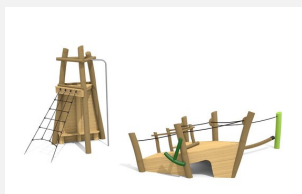

Kompakte Spielanlage für die Kleinen. Spielschiffe lösen Gefühle aus und regen die Fantasie an. Es gibt viel zu entdecken. Man kann klettern, steuern, Befehle geben, verteidigen und viel mehr. bimbo nature Bauweise, mit ausgesuchtem natürlich gewachsenen Robinien Hartholz, unbehandelt, b-ropo Seile, Inox Verbindungen, Rutsche in GFK Kunststoff. Holz ist ein Naturprodukt - Rissbildungen sind unumgänglich.

Création HINNEN

Artikelnummer	XL.042.2
Artikelname	Kleiner Dampfer mit Brücke
Spielalter	3+
Fallhöhe	100 cm
Platzbedarf	1100 x 800 cm
Fallschutz	Minimum Rasen
Fallschutzfläche	72 m ²
Gerätemasse	460 x 480 x 340 cm
Fundamente	13 stk
Beton Total	2.89 m ³
Schwerstes Teil	1000 kg
Anzahl Monteure	2
Montagezeit Total	10 h
Ersatzteilgarantie	Lebenslang
Spezielles	Inox Rutsche gegen Mehrpreis.

Andere Produkte dieser Gruppe

XL.042.1
Kleiner Dampfer

XL.042.1.L
Kleiner Dampfer - lasiert

XL.042.2.L
Kleiner Dampfer mit
Brücke - lasiert

XL.043
Schiffswrack

XL.043.L
Schiffswrack - lasiert