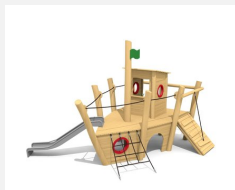

Andere Produkte dieser Gruppe

XL.042.1
Kleiner Dampfer