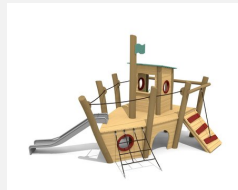

XL.042.1.L
Kleiner Dampfer - lasiert