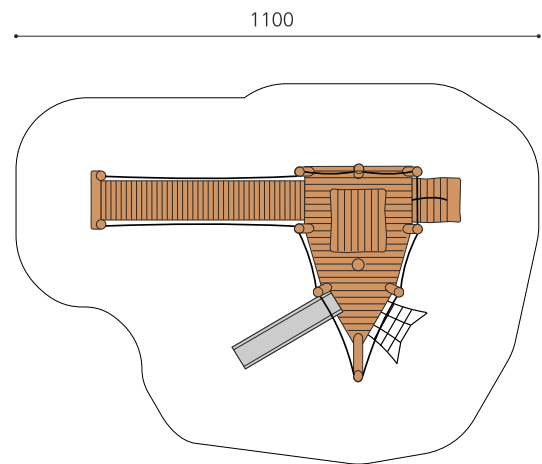

**Kompakte Spielanlage für die Kleinen.** Spielschiffe lösen Gefühle aus und regen die Fantasie an. Es gibt viel zu entdecken. Man kann klettern, steuern, Befehle geben, verteidigen und viel mehr. bimbo nature Bauweise, ausgesuchtes natürlich gewachsenes Robinien Hartholz, mit ökologischen Naturölfarben gestaltet, b-ropc Seile, Inox Verbindungen, Rutsche in GFK Kunststoff. Holz ist ein Naturprodukt - Rissbildungen sind unumgänglich.

Création HINNEN

<b>Artikelnummer</b>	<b>XL.042.2.L</b>
<b>Artikelname</b>	<b>Kleiner Dampfer mit Brücke - lasiert</b>
<b>Spielalter</b>	3+
<b>Fallhöhe</b>	100 cm
<b>Platzbedarf</b>	1100 x 800 cm
<b>Fallschutz</b>	Minimum Rasen
<b>Fallschutzfläche</b>	72 m <sup>2</sup>
<b>Gerätemasse</b>	460 x 480 x 340 cm
<b>Fundamente</b>	13 stk
<b>Beton Total</b>	2.89 m <sup>3</sup>
<b>Schwerstes Teil</b>	1000 kg
<b>Anzahl Monteure</b>	2
<b>Montagezeit Total</b>	10 h
<b>Ersatzteilgarantie</b>	Lebenslang
<b>Spezielles</b>	Inox Rutsche gegen Mehrpreis.