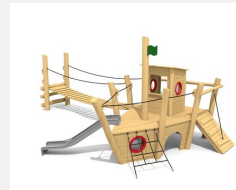

XL.042.2
Kleiner Dampfer mit
Brücke