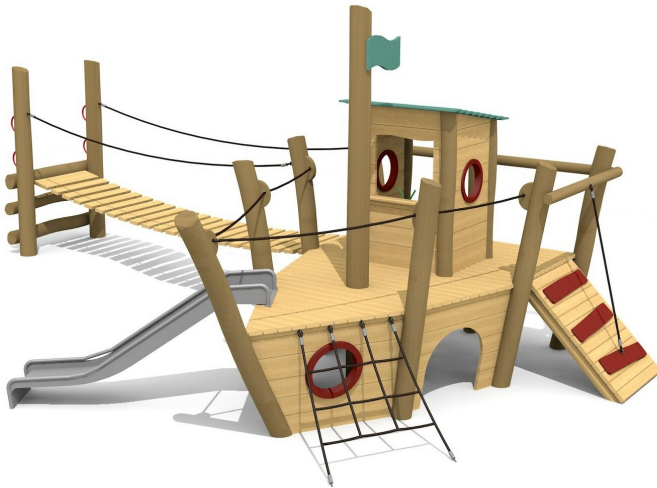

**Kompakte Spielanlage für die Kleinen.** Spielschiffe lösen Gefühle aus und regen die Fantasie an. Es gibt viel zu entdecken. Man kann klettern, steuern, Befehle geben, verteidigen und viel mehr. bimbo nature Bauweise, ausgesuchtes natürlich gewachsenes Robinien Hartholz, mit ökologischen Naturölfarben gestaltet, b-ropc Seile, Inox Verbindungen, Rutsche in GFK Kunststoff. Holz ist ein Naturprodukt - Rissbildungen sind unumgänglich.

Création HINNEN

<b>Artikelnummer</b>	<b>XL.042.2.L</b>
<b>Artikelname</b>	<b>Kleiner Dampfer mit Brücke - lasiert</b>
<b>Spielalter</b>	3+
<b>Fallhöhe</b>	100 cm
<b>Platzbedarf</b>	1100 x 800 cm
<b>Fallschutz</b>	Minimum Rasen
<b>Fallschutzfläche</b>	72 m <sup>2</sup>
<b>Gerätemasse</b>	460 x 480 x 340 cm
<b>Fundamente</b>	13 stk
<b>Beton Total</b>	2.89 m <sup>3</sup>
<b>Schwerstes Teil</b>	1000 kg
<b>Anzahl Monteure</b>	2
<b>Montagezeit Total</b>	10 h
<b>Ersatzteilgarantie</b>	Lebenslang
<b>Spezielles</b>	Inox Rutsche gegen Mehrpreis.