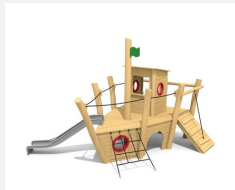

Andere Produkte dieser Gruppe

XL.042.1
Kleiner Dampfer