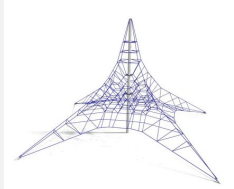

Sicheres Klettern bis auf 4 Meter Höhe. Das Klettergerät für jeden Spielplatz. Viele Kinder können sich gleichzeitig austoben und den Gipfel erklimmen. Hochwertige Polyamid U-Rope
 Stahlitzenseile. Metallrohre pulververzinkt und farbig beschichtet mit Epoxi Mehrschicht
 Verfahren. Hohe Abrieb und UV Beständigkeit. Eine grosse Auswahl an Stahl- und Seilfarben.
 Wenig Unterhaltskosten.

1 Mast

2 Mast

Création Berliner Seilfabrik

Artikelnummer	XL.190.3850
Artikelname	Netzberg S
Spielalter	3+
Fallhöhe	100 cm
Platzbedarf	920 x 920 cm
Fallschutz	Minimum Rasen
Fallschutzfläche	66 m ²
Gerätemasse	620 x 620 x 390 cm
Fundamente	5 stk
Beton Total	4.34 m ³
Schwerstes Teil	150 kg
Anzahl Monteure	2
Montagezeit Total	18 h
Ersatzteilgarantie	Lebenslang

Andere Produkte dieser Gruppe

XL.190.2900
Netzberg XS

XL.190.3852
2 Netzberge S

XL.190.5350
Netzberg M

XL.190.5352
2 Netzberge M

XL.190.6100
Netzberg L

XL.190.6102
2 Netzberge L

XL.190.7400
Netzberg XL