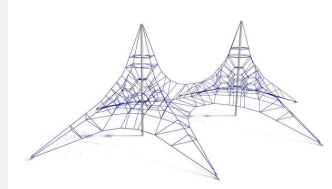

Sicheres Klettern bis auf 4 Meter Höhe. Das Klettergerät für jeden Spielplatz. Viele Kinder können sich gleichzeitig austoben und den Gipfel erklimmen. Hochwertige Polyamid U-Rope
 Stahlitzenseile. Metallrohre pulververzinkt und farbig beschichtet mit Epoxi Mehrschicht
 Verfahren. Hohe Abrieb und UV Beständigkeit. Eine grosse Auswahl an Stahl- und Seilfarben.
 Wenig Unterhaltskosten.

1 Mast

2 Mast

Création Berliner Seilfabrik

Artikelnummer	XL.190.3850
Artikelname	Netzberg S
Spielalter	3+
Fallhöhe	100 cm
Platzbedarf	920 x 920 cm
Fallschutz	Minimum Rasen
Fallschutzfläche	66 m ²
Gerätemasse	620 x 620 x 390 cm
Fundamente	5 stk
Beton Total	4.34 m ³
Schwerstes Teil	150 kg
Anzahl Monteure	2
Montagezeit Total	18 h
Ersatzteilgarantie	Lebenslang

Andere Produkte dieser Gruppe

XL.190.2900
Netzberg XS

XL.190.3852
2 Netzberge S

XL.190.5350
Netzberg M

XL.190.5352
2 Netzberge M

XL.190.6100
Netzberg L

XL.190.6102
2 Netzberge L

XL.190.7400
Netzberg XL