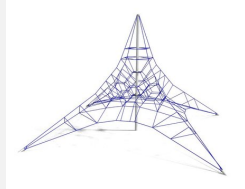

Sicheres Klettern bis auf 4 Meter Höhe. Das Klettergerät für jeden Spielplatz. Viele Kinder können sich gleichzeitig austoben und den Gipfel erklimmen. Hochwertige Polyamid U-Rope
 Stahlitzenseile. Metallrohre pulververzinkt und farbig beschichtet mit Epoxi Mehrschicht
 Verfahren. Hohe Abrieb und UV Beständigkeit. Eine grosse Auswahl an Stahl- und Seilfarben.
 Wenig Unterhaltskosten.

1 Mast

2 Mast

Création Berliner Seilfabrik

Artikelnummer	XL.190.3850
Artikelname	Netzberg S
Spielalter	3+
Fallhöhe	100 cm
Platzbedarf	920 x 920 cm
Fallschutz	Minimum Rasen
Fallschutzfläche	66 m ²
Gerätemasse	620 x 620 x 390 cm
Fundamente	5 stk
Beton Total	4.34 m ³
Schwerstes Teil	150 kg
Anzahl Monteure	2
Montagezeit Total	18 h
Ersatzteilgarantie	Lebenslang

Andere Produkte dieser Gruppe

XL.190.2900
Netzberg XS

XL.190.3852
2 Netzberge S

XL.190.5350
Netzberg M

XL.190.5352
2 Netzberge M

XL.190.6100
Netzberg L

XL.190.6102
2 Netzberge L

XL.190.7400
Netzberg XL