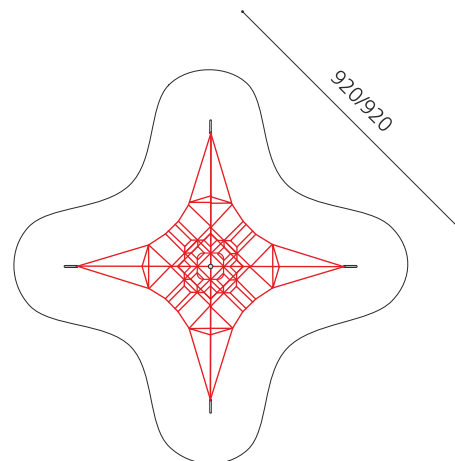

1 Mast

2 Mast

Création Berliner Seilfabrik

Artikelnummer	XL.190.3850
Artikelname	Netzberg S
Spielalter	3+
Fallhöhe	100 cm
Platzbedarf	920 x 920 cm
Fallschutz	Minimum Rasen
Fallschutzfläche	66 m ²
Gerätemasse	620 x 620 x 390 cm
Fundamente	5 stk
Beton Total	4.34 m ³
Schwerstes Teil	150 kg
Anzahl Monteure	2
Montagezeit Total	18 h
Ersatzteilgarantie	Lebenslang

Andere Produkte dieser Gruppe

XL.190.2900
Netzberg XS

XL.190.3852
2 Netzberge S

XL.190.5350
Netzberg M

XL.190.5352
2 Netzberge M

XL.190.6100
Netzberg L

XL.190.6102
2 Netzberge L

XL.190.7400
Netzberg XL