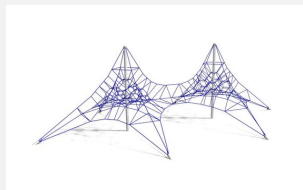

Sicheres Klettern bis auf 4 Meter Höhe. Das Klettergerät für jeden Spielplatz. Viele Kinder können sich gleichzeitig austoben und den Gipfel erklimmen. Hochwertige Polyamid U-Rope
 Stahlitzenseile. Metallrohre pulververzinkt und farbig beschichtet mit Epoxi Mehrschicht
 Verfahren. Hohe Abrieb und UV Beständigkeit. Eine grosse Auswahl an Stahl- und Seilfarben.
 Wenig Unterhaltskosten.

1 Mast

2 Mast

Création Berliner Seilfabrik

Artikelnummer	XL.190.3850
Artikelname	Netzberg S
Spielalter	3+
Fallhöhe	100 cm
Platzbedarf	920 x 920 cm
Fallschutz	Minimum Rasen
Fallschutzfläche	66 m ²
Gerätemasse	620 x 620 x 390 cm
Fundamente	5 stk
Beton Total	4.34 m ³
Schwerstes Teil	150 kg
Anzahl Monteure	2
Montagezeit Total	18 h
Ersatzteilgarantie	Lebenslang

Andere Produkte dieser Gruppe

XL.190.2900
Netzberg XS

XL.190.3852
2 Netzberge S

XL.190.5350
Netzberg M

XL.190.5352
2 Netzberge M

XL.190.6100
Netzberg L

XL.190.6102
2 Netzberge L

XL.190.7400
Netzberg XL