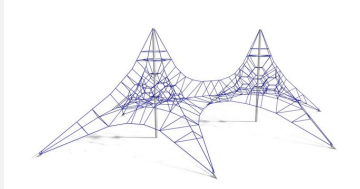

Sicheres Klettern bis auf 4 Meter Höhe. Das Klettergerät für jeden Spielplatz. Viele Kinder können sich gleichzeitig austoben und den Gipfel erklimmen. Hochwertige Polyamid U-Rope
 Stahlitzenseile. Metallrohre pulververzinkt und farbig beschichtet mit Epoxi Mehrschicht
 Verfahren. Hohe Abrieb und UV Beständigkeit. Eine grosse Auswahl an Stahl- und Seilfarben.
 Wenig Unterhaltskosten.

1 Mast

2 Mast

Création Berliner Seilfabrik

Artikelnummer	XL.190.3850
Artikelname	Netzberg S
Spielalter	3+
Fallhöhe	100 cm
Platzbedarf	920 x 920 cm
Fallschutz	Minimum Rasen
Fallschutzfläche	66 m ²
Gerätemasse	620 x 620 x 390 cm
Fundamente	5 stk
Beton Total	4.34 m ³
Schwerstes Teil	150 kg
Anzahl Monteure	2
Montagezeit Total	18 h
Ersatzteilgarantie	Lebenslang

Andere Produkte dieser Gruppe

XL.190.2900
Netzberg XS

XL.190.3852
2 Netzberge S

XL.190.5350
Netzberg M

XL.190.5352
2 Netzberge M

XL.190.6100
Netzberg L

XL.190.6102
2 Netzberge L

XL.190.7400
Netzberg XL