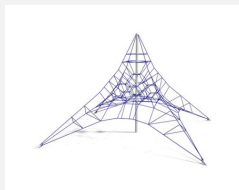

Sicheres Klettern bis auf 4 Meter Höhe. Das Klettergerät für jeden Spielplatz. Viele Kinder können sich gleichzeitig austoben und den Gipfel erklimmen. Hochwertige Polyamid U-Rope
 Stahlitzenseile. Metallrohre pulververzinkt und farbig beschichtet mit Epoxi Mehrschicht
 Verfahren. Hohe Abrieb und UV Beständigkeit. Eine grosse Auswahl an Stahl- und Seilfarben.
 Wenig Unterhaltskosten.

1 Mast

2 Mast

Création Berliner Seilfabrik

Artikelnummer	XL.190.3850
Artikelname	Netzberg S
Spielalter	3+
Fallhöhe	100 cm
Platzbedarf	920 x 920 cm
Fallschutz	Minimum Rasen
Fallschutzfläche	66 m ²
Gerätemasse	620 x 620 x 390 cm
Fundamente	5 stk
Beton Total	4.34 m ³
Schwerstes Teil	150 kg
Anzahl Monteure	2
Montagezeit Total	18 h
Ersatzteilgarantie	Lebenslang

Andere Produkte dieser Gruppe

XL.190.2900
Netzberg XS

XL.190.3852
2 Netzberge S

XL.190.5350
Netzberg M

XL.190.5352
2 Netzberge M

XL.190.6100
Netzberg L

XL.190.6102
2 Netzberge L

XL.190.7400
Netzberg XL