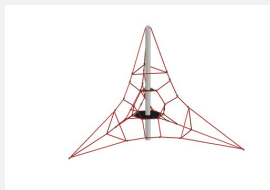

Sicheres Klettern bis auf 4 Meter Höhe. Das Klettergerät für jeden Spielplatz. Viele Kinder können sich gleichzeitig austoben und den Gipfel erklimmen. Hochwertige Polyamid U-Rope
 Stahlitzenseile. Metallrohre pulververzinkt und farbig beschichtet mit Epoxi Mehrschicht
 Verfahren. Hohe Abrieb und UV Beständigkeit. Eine grosse Auswahl an Stahl- und Seilfarben.
 Wenig Unterhaltskosten.

1 Mast

2 Mast

Création Berliner Seilfabrik

Artikelnummer	XL.190.3850
Artikelname	Netzberg S
Spielalter	3+
Fallhöhe	100 cm
Platzbedarf	920 x 920 cm
Fallschutz	Minimum Rasen
Fallschutzfläche	66 m ²
Gerätemasse	620 x 620 x 390 cm
Fundamente	5 stk
Beton Total	4.34 m ³
Schwerstes Teil	150 kg
Anzahl Monteure	2
Montagezeit Total	18 h
Ersatzteilgarantie	Lebenslang

Andere Produkte dieser Gruppe

XL.190.2900
Netzberg XS

XL.190.3852
2 Netzberge S

XL.190.5350
Netzberg M

XL.190.5352
2 Netzberge M

XL.190.6100
Netzberg L

XL.190.6102
2 Netzberge L

XL.190.7400
Netzberg XL