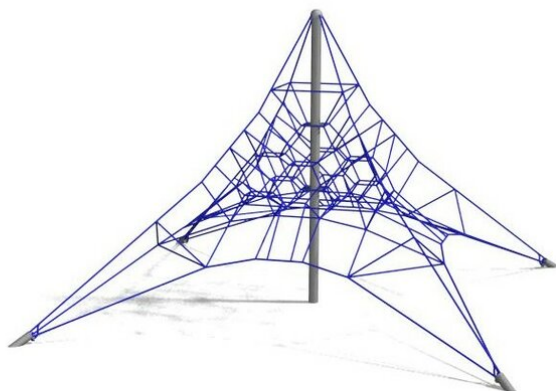

Sicheres Klettern bis auf 4 Meter Höhe. Das Klettergerät für jeden Spielplatz. Viele Kinder können sich gleichzeitig austoben und den Gipfel erklimmen. Hochwertige Polyamid U-Rope
 Stahlitzenseile. Metallrohre pulververzinkt und farbig beschichtet mit Epoxi Mehrschicht
 Verfahren. Hohe Abrieb und UV Beständigkeit. Eine grosse Auswahl an Stahl- und Seilfarben.
 Wenig Unterhaltskosten.

1 Mast

2 Mast

Création Berliner Seilfabrik

Artikelnummer	XL.190.3850
Artikelname	Netzberg S
Spielalter	3+
Fallhöhe	100 cm
Platzbedarf	920 x 920 cm
Fallschutz	Minimum Rasen
Fallschutzfläche	66 m ²
Gerätemasse	620 x 620 x 390 cm
Fundamente	5 stk
Beton Total	4.34 m ³
Schwerstes Teil	150 kg
Anzahl Monteure	2
Montagezeit Total	18 h
Ersatzteilgarantie	Lebenslang