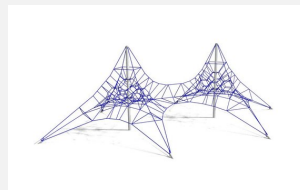

Sicheres Klettern auf über 5 Meter Höhe. Das Klettergerät für jeden Spielplatz. Viele Kinder können sich gleichzeitig austoben und den Gipfel erklimmen. Hochwertige Polyamid U-Rope Stahllitzenseile. Metallrohre pulververzinkt und farbig beschichtet mit Epoxi Mehrschicht Verfahren. Hohe Abrieb und UV Beständigkeit. Eine grosse Auswahl an Stahl- und Seilfarben. Wenig Unterhaltskosten.

1 Mast

2 Mast

Création Berliner Seilfabrik

Artikelnummer	XL.190.5350
Artikelname	Netzberg M
Spielalter	5+
Fallhöhe	130 cm
Platzbedarf	1120 x 1120 cm
Fallschutz	Nach Norm SN EN 1176
Fallschutzfläche	93.5 m ²
Gerätemasse	820 x 820 x 530 cm
Fundamente	5 stk
Beton Total	5.75 m ³
Schwerstes Teil	200 kg
Anzahl Monteure	2
Montagezeit Total	24 h
Ersatzteilgarantie	Lebenslang

Andere Produkte dieser Gruppe

XL.190.2900
Netzberg XS

XL.190.3850
Netzberg S

XL.190.3852
2 Netzberge S

XL.190.5352
2 Netzberge M

XL.190.6100
Netzberg L

XL.190.6102
2 Netzberge L

XL.190.7400
Netzberg XL