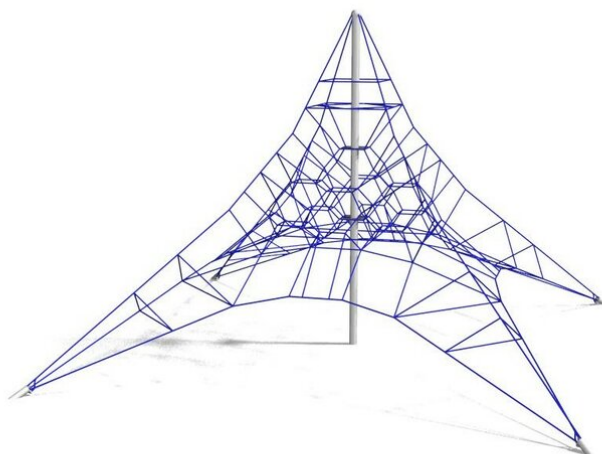

Sicheres Klettern auf über 5 Meter Höhe. Das Klettergerät für jeden Spielplatz. Viele Kinder können sich gleichzeitig austoben und den Gipfel erklimmen. Hochwertige Polyamid U-Rope Stahllitzenseile. Metallrohre pulververzinkt und farbig beschichtet mit Epoxi Mehrschicht Verfahren. Hohe Abrieb und UV Beständigkeit. Eine grosse Auswahl an Stahl- und Seilfarben. Wenig Unterhaltskosten.

1 Mast

2 Mast

Création Berliner Seilfabrik

Artikelnummer	XL.190.5350
Artikelname	Netzberg M
Spielalter	5+
Fallhöhe	130 cm
Platzbedarf	1120 x 1120 cm
Fallschutz	Nach Norm SN EN 1176
Fallschutzfläche	93.5 m ²
Gerätemasse	820 x 820 x 530 cm
Fundamente	5 stk
Beton Total	5.75 m ³
Schwerstes Teil	200 kg
Anzahl Monteure	2
Montagezeit Total	24 h
Ersatzteilgarantie	Lebenslang