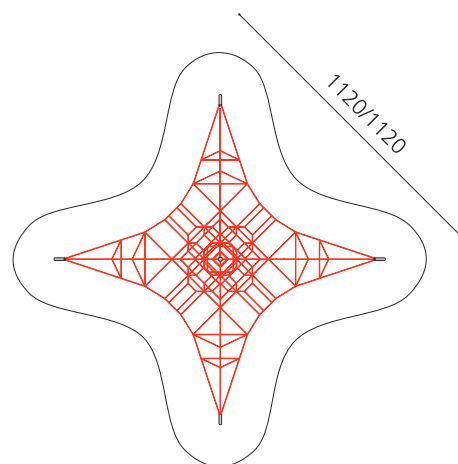

1 Mast

2 Mast

Création Berliner Seilfabrik

Artikelnummer	XL.190.5350
Artikelname	Netzberg M
Spielalter	5+
Fallhöhe	130 cm
Platzbedarf	1120 x 1120 cm
Fallschutz	Nach Norm SN EN 1176
Fallschutzfläche	93.5 m ²
Gerätemasse	820 x 820 x 530 cm
Fundamente	5 stk
Beton Total	5.75 m ³
Schwerstes Teil	200 kg
Anzahl Monteure	2
Montagezeit Total	24 h
Ersatzteilgarantie	Lebenslang