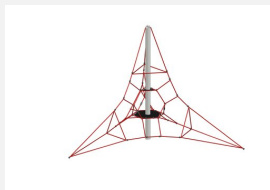

Sicheres Klettern auf über 5 Meter Höhe. Das Klettergerät für jeden Spielplatz. Viele Kinder können sich gleichzeitig austoben und den Gipfel erklimmen. Hochwertige Polyamid U-Rope Stahllitzenseile. Metallrohre pulververzinkt und farbig beschichtet mit Epoxi Mehrschicht Verfahren. Hohe Abrieb und UV Beständigkeit. Eine grosse Auswahl an Stahl- und Seilfarben. Wenig Unterhaltskosten.

1 Mast

2 Mast

Création Berliner Seilfabrik

Artikelnummer	XL.190.5350
Artikelname	Netzberg M
Spielalter	5+
Fallhöhe	130 cm
Platzbedarf	1120 x 1120 cm
Fallschutz	Nach Norm SN EN 1176
Fallschutzfläche	93.5 m ²
Gerätemasse	820 x 820 x 530 cm
Fundamente	5 stk
Beton Total	5.75 m ³
Schwerstes Teil	200 kg
Anzahl Monteure	2
Montagezeit Total	24 h
Ersatzteilgarantie	Lebenslang

Andere Produkte dieser Gruppe

XL.190.2900
Netzberg XS

XL.190.3850
Netzberg S

XL.190.3852
2 Netzberge S

XL.190.5352
2 Netzberge M

XL.190.6100
Netzberg L

XL.190.6102
2 Netzberge L

XL.190.7400
Netzberg XL