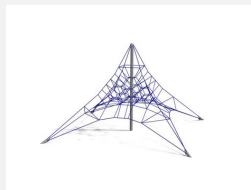

Sicheres Klettern auf über 5 Meter Höhe. Das Klettergerät für jeden Spielplatz. Viele Kinder können sich gleichzeitig austoben und den Gipfel erklimmen. Hochwertige Polyamid U-Rope Stahllitzenseile. Metallrohre pulververzinkt und farbig beschichtet mit Epoxi Mehrschicht Verfahren. Hohe Abrieb und UV Beständigkeit. Eine grosse Auswahl an Stahl- und Seilfarben. Wenig Unterhaltskosten.

1 Mast

2 Mast

Création Berliner Seilfabrik

Artikelnummer	XL.190.5350
Artikelname	Netzberg M
Spielalter	5+
Fallhöhe	130 cm
Platzbedarf	1120 x 1120 cm
Fallschutz	Nach Norm SN EN 1176
Fallschutzfläche	93.5 m ²
Gerätemasse	820 x 820 x 530 cm
Fundamente	5 stk
Beton Total	5.75 m ³
Schwerstes Teil	200 kg
Anzahl Monteure	2
Montagezeit Total	24 h
Ersatzteilgarantie	Lebenslang

Andere Produkte dieser Gruppe

XL.190.2900
Netzberg XS

XL.190.3850
Netzberg S

XL.190.3852
2 Netzberge S

XL.190.5352
2 Netzberge M

XL.190.6100
Netzberg L

XL.190.6102
2 Netzberge L

XL.190.7400
Netzberg XL