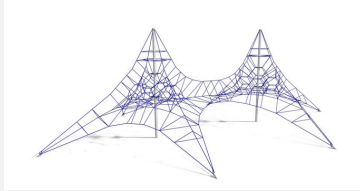

Sicheres Klettern auf über 5 Meter Höhe. Das Klettergerät für jeden Spielplatz. Viele Kinder können sich gleichzeitig austoben und den Gipfel erklimmen. Hochwertige Polyamid U-Rope Stahllitzenseile. Metallrohre pulververzinkt und farbig beschichtet mit Epoxi Mehrschicht Verfahren. Hohe Abrieb und UV Beständigkeit. Eine grosse Auswahl an Stahl- und Seilfarben. Wenig Unterhaltskosten.

1 Mast

2 Mast

Création Berliner Seilfabrik

Artikelnummer	XL.190.5350
Artikelname	Netzberg M
Spielalter	5+
Fallhöhe	130 cm
Platzbedarf	1120 x 1120 cm
Fallschutz	Nach Norm SN EN 1176
Fallschutzfläche	93.5 m ²
Gerätemasse	820 x 820 x 530 cm
Fundamente	5 stk
Beton Total	5.75 m ³
Schwerstes Teil	200 kg
Anzahl Monteure	2
Montagezeit Total	24 h
Ersatzteilgarantie	Lebenslang

Andere Produkte dieser Gruppe

XL.190.2900
Netzberg XS

XL.190.3850
Netzberg S

XL.190.3852
2 Netzberge S

XL.190.5352
2 Netzberge M

XL.190.6100
Netzberg L

XL.190.6102
2 Netzberge L

XL.190.7400
Netzberg XL