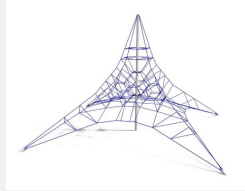

Sicheres Klettern auf über 5 Meter Höhe. Das Klettergerät für jeden Spielplatz. Viele Kinder können sich gleichzeitig austoben und den Gipfel erklimmen. Hochwertige Polyamid U-Rope Stahllitzenseile. Metallrohre pulververzinkt und farbig beschichtet mit Epoxi Mehrschicht Verfahren. Hohe Abrieb und UV Beständigkeit. Eine grosse Auswahl an Stahl- und Seilfarben. Wenig Unterhaltskosten.

1 Mast

2 Mast

Création Berliner Seilfabrik

Artikelnummer	XL.190.5350
Artikelname	Netzberg M
Spielalter	5+
Fallhöhe	130 cm
Platzbedarf	1120 x 1120 cm
Fallschutz	Nach Norm SN EN 1176
Fallschutzfläche	93.5 m ²
Gerätemasse	820 x 820 x 530 cm
Fundamente	5 stk
Beton Total	5.75 m ³
Schwerstes Teil	200 kg
Anzahl Monteure	2
Montagezeit Total	24 h
Ersatzteilgarantie	Lebenslang

Andere Produkte dieser Gruppe

XL.190.2900
Netzberg XS

XL.190.3850
Netzberg S

XL.190.3852
2 Netzberge S

XL.190.5352
2 Netzberge M

XL.190.6100
Netzberg L

XL.190.6102
2 Netzberge L

XL.190.7400
Netzberg XL