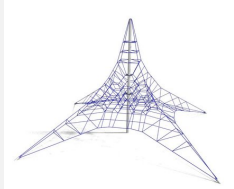

Sicheres Klettern auf über 5 Meter Höhe. Das Klettergerät für jeden Spielplatz. Viele Kinder können sich gleichzeitig austoben und den Gipfel erklimmen. Hochwertige Polyamid U-Rope Stahllitzenseile. Metallrohre pulververzinkt und farbig beschichtet mit Epoxi Mehrschicht Verfahren. Hohe Abrieb und UV Beständigkeit. Eine grosse Auswahl an Stahl- und Seilfarben. Wenig Unterhaltskosten.

1 Mast

2 Mast

Création Berliner Seilfabrik

Artikelnummer	XL.190.5350
Artikelname	Netzberg M
Spielalter	5+
Fallhöhe	130 cm
Platzbedarf	1120 x 1120 cm
Fallschutz	Nach Norm SN EN 1176
Fallschutzfläche	93.5 m ²
Gerätemasse	820 x 820 x 530 cm
Fundamente	5 stk
Beton Total	5.75 m ³
Schwerstes Teil	200 kg
Anzahl Monteure	2
Montagezeit Total	24 h
Ersatzteilgarantie	Lebenslang

Andere Produkte dieser Gruppe

XL.190.2900
Netzberg XS

XL.190.3850
Netzberg S

XL.190.3852
2 Netzberge S

XL.190.5352
2 Netzberge M

XL.190.6100
Netzberg L

XL.190.6102
2 Netzberge L

XL.190.7400
Netzberg XL