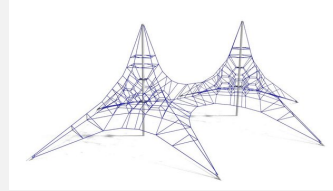

Sicheres Klettern auf über 5 Meter Höhe. Das Klettergerät für jeden Spielplatz. Viele Kinder können sich gleichzeitig austoben und den Gipfel erklimmen. Hochwertige Polyamid U-Rope Stahllitzenseile. Metallrohre pulververzinkt und farbig beschichtet mit Epoxi Mehrschicht Verfahren. Hohe Abrieb und UV Beständigkeit. Eine grosse Auswahl an Stahl- und Seilfarben. Wenig Unterhaltskosten.

1 Mast

2 Mast

Création Berliner Seilfabrik

Artikelnummer	XL.190.5350
Artikelname	Netzberg M
Spielalter	5+
Fallhöhe	130 cm
Platzbedarf	1120 x 1120 cm
Fallschutz	Nach Norm SN EN 1176
Fallschutzfläche	93.5 m ²
Gerätemasse	820 x 820 x 530 cm
Fundamente	5 stk
Beton Total	5.75 m ³
Schwerstes Teil	200 kg
Anzahl Monteure	2
Montagezeit Total	24 h
Ersatzteilgarantie	Lebenslang

Andere Produkte dieser Gruppe

XL.190.2900
Netzberg XS

XL.190.3850
Netzberg S

XL.190.3852
2 Netzberge S

XL.190.5352
2 Netzberge M

XL.190.6100
Netzberg L

XL.190.6102
2 Netzberge L

XL.190.7400
Netzberg XL