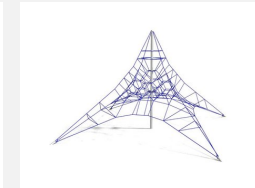

**Doppelberg - Sicheres Klettern auf über 5 Meter Höhe.** Eine Zweierkombination dieser Riesen ist ein ausgewachsenes Hochgebirge. Diese Netze stehen unter Hochspannung. Lebensgefahr ist ausgeschlossen. Das richtige Trainings für alle die hoch hinaus wollen! Hochwertige Polyamid U-Rope Stahlitzenseile. Metallrohre pulververzinkt und farbig beschichtet mit Epoxi Mehrschicht Verfahren. Hohe Abrieb und UV Beständigkeit. Eine grosse Auswahl an Stahl- und Seilfarben. Wenig Unterhaltskosten.

1 Mast

2 Mast

Création Berliner Seilfabrik

|                           |                      |
|---------------------------|----------------------|
| <b>Artikelnummer</b>      | <b>XL.190.5352</b>   |
| <b>Artikelname</b>        | <b>2 Netzberge M</b> |
| <b>Spielalter</b>         | 5+                   |
| <b>Fallhöhe</b>           | 170 cm               |
| <b>Platzbedarf</b>        | 2100 x 1450 cm       |
| <b>Fallschutz</b>         | Nach Norm SN EN 1176 |
| <b>Fallschutzfläche</b>   | 161 m <sup>2</sup>   |
| <b>Gerätemasse</b>        | 1800 x 1150 x 530 cm |
| <b>Fundamente</b>         | 8 stk                |
| <b>Beton Total</b>        | 9.03 m <sup>3</sup>  |
| <b>Schwerstes Teil</b>    | 300 kg               |
| <b>Anzahl Monteure</b>    | 2                    |
| <b>Montagezeit Total</b>  | 36 h                 |
| <b>Ersatzteilgarantie</b> | Lebenslang           |

Andere Produkte dieser Gruppe

XL.190.2900  
Netzberg XS

XL.190.3850  
Netzberg S

XL.190.3852  
2 Netzberge S

XL.190.5350  
Netzberg M

XL.190.6100  
Netzberg L

XL.190.6102  
2 Netzberge L

XL.190.7400  
Netzberg XL