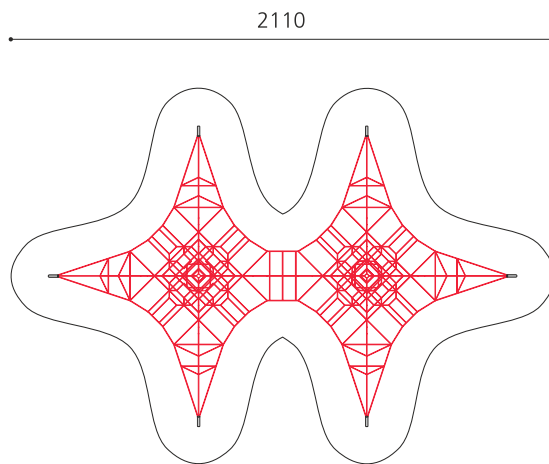

1 Mast

2 Mast

Création Berliner Seilfabrik

|                           |                      |
|---------------------------|----------------------|
| <b>Artikelnummer</b>      | <b>XL.190.5352</b>   |
| <b>Artikelname</b>        | <b>2 Netzberge M</b> |
| <b>Spielalter</b>         | 5+                   |
| <b>Fallhöhe</b>           | 170 cm               |
| <b>Platzbedarf</b>        | 2100 x 1450 cm       |
| <b>Fallschutz</b>         | Nach Norm SN EN 1176 |
| <b>Fallschutzfläche</b>   | 161 m <sup>2</sup>   |
| <b>Gerätemasse</b>        | 1800 x 1150 x 530 cm |
| <b>Fundamente</b>         | 8 stk                |
| <b>Beton Total</b>        | 9.03 m <sup>3</sup>  |
| <b>Schwerstes Teil</b>    | 300 kg               |
| <b>Anzahl Monteure</b>    | 2                    |
| <b>Montagezeit Total</b>  | 36 h                 |
| <b>Ersatzteilgarantie</b> | Lebenslang           |