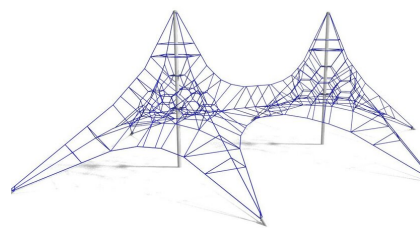

**Doppelberg - Sicheres Klettern auf über 5 Meter Höhe.** Eine Zweierkombination dieser Riesen ist ein ausgewachsenes Hochgebirge. Diese Netze stehen unter Hochspannung. Lebensgefahr ist ausgeschlossen. Das richtige Trainings für alle die hoch hinaus wollen! Hochwertige Polyamid U-Rope Stahlitzenseile. Metallrohre pulververzinkt und farbig beschichtet mit Epoxi Mehrschicht Verfahren. Hohe Abrieb und UV Beständigkeit. Eine grosse Auswahl an Stahl- und Seilfarben. Wenig Unterhaltskosten.

1 Mast

2 Mast

Création Berliner Seilfabrik

|                           |                      |
|---------------------------|----------------------|
| <b>Artikelnummer</b>      | <b>XL.190.5352</b>   |
| <b>Artikelname</b>        | <b>2 Netzberge M</b> |
| <b>Spielalter</b>         | 5+                   |
| <b>Fallhöhe</b>           | 170 cm               |
| <b>Platzbedarf</b>        | 2100 x 1450 cm       |
| <b>Fallschutz</b>         | Nach Norm SN EN 1176 |
| <b>Fallschutzfläche</b>   | 161 m <sup>2</sup>   |
| <b>Gerätemasse</b>        | 1800 x 1150 x 530 cm |
| <b>Fundamente</b>         | 8 stk                |
| <b>Beton Total</b>        | 9.03 m <sup>3</sup>  |
| <b>Schwerstes Teil</b>    | 300 kg               |
| <b>Anzahl Monteure</b>    | 2                    |
| <b>Montagezeit Total</b>  | 36 h                 |
| <b>Ersatzteilgarantie</b> | Lebenslang           |