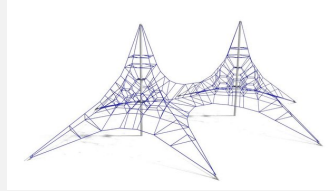

**Doppelberg - Sicheres Klettern auf über 5 Meter Höhe.** Eine Zweierkombination dieser Riesen ist ein ausgewachsenes Hochgebirge. Diese Netze stehen unter Hochspannung. Lebensgefahr ist ausgeschlossen. Das richtige Trainings für alle die hoch hinaus wollen! Hochwertige Polyamid U-Rope Stahlitzenseile. Metallrohre pulververzinkt und farbig beschichtet mit Epoxi Mehrschicht Verfahren. Hohe Abrieb und UV Beständigkeit. Eine grosse Auswahl an Stahl- und Seilfarben. Wenig Unterhaltskosten.

1 Mast

2 Mast

Création Berliner Seilfabrik

|                           |                      |
|---------------------------|----------------------|
| <b>Artikelnummer</b>      | <b>XL.190.5352</b>   |
| <b>Artikelname</b>        | <b>2 Netzberge M</b> |
| <b>Spielalter</b>         | 5+                   |
| <b>Fallhöhe</b>           | 170 cm               |
| <b>Platzbedarf</b>        | 2100 x 1450 cm       |
| <b>Fallschutz</b>         | Nach Norm SN EN 1176 |
| <b>Fallschutzfläche</b>   | 161 m <sup>2</sup>   |
| <b>Gerätemasse</b>        | 1800 x 1150 x 530 cm |
| <b>Fundamente</b>         | 8 stk                |
| <b>Beton Total</b>        | 9.03 m <sup>3</sup>  |
| <b>Schwerstes Teil</b>    | 300 kg               |
| <b>Anzahl Monteure</b>    | 2                    |
| <b>Montagezeit Total</b>  | 36 h                 |
| <b>Ersatzteilgarantie</b> | Lebenslang           |

Andere Produkte dieser Gruppe

XL.190.2900  
Netzberg XS

XL.190.3850  
Netzberg S

XL.190.3852  
2 Netzberge S

XL.190.5350  
Netzberg M

XL.190.6100  
Netzberg L

XL.190.6102  
2 Netzberge L

XL.190.7400  
Netzberg XL