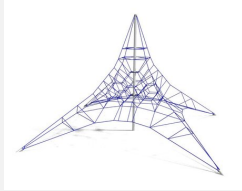

**Doppelberg - Sicheres Klettern auf über 5 Meter Höhe.** Eine Zweierkombination dieser Riesen ist ein ausgewachsenes Hochgebirge. Diese Netze stehen unter Hochspannung. Lebensgefahr ist ausgeschlossen. Das richtige Trainings für alle die hoch hinaus wollen! Hochwertige Polyamid U-Rope Stahlitzenseile. Metallrohre pulververzinkt und farbig beschichtet mit Epoxi Mehrschicht Verfahren. Hohe Abrieb und UV Beständigkeit. Eine grosse Auswahl an Stahl- und Seilfarben. Wenig Unterhaltskosten.

1 Mast

2 Mast

Création Berliner Seilfabrik

|                           |                      |
|---------------------------|----------------------|
| <b>Artikelnummer</b>      | <b>XL.190.5352</b>   |
| <b>Artikelname</b>        | <b>2 Netzberge M</b> |
| <b>Spielalter</b>         | 5+                   |
| <b>Fallhöhe</b>           | 170 cm               |
| <b>Platzbedarf</b>        | 2100 x 1450 cm       |
| <b>Fallschutz</b>         | Nach Norm SN EN 1176 |
| <b>Fallschutzfläche</b>   | 161 m <sup>2</sup>   |
| <b>Gerätemasse</b>        | 1800 x 1150 x 530 cm |
| <b>Fundamente</b>         | 8 stk                |
| <b>Beton Total</b>        | 9.03 m <sup>3</sup>  |
| <b>Schwerstes Teil</b>    | 300 kg               |
| <b>Anzahl Monteure</b>    | 2                    |
| <b>Montagezeit Total</b>  | 36 h                 |
| <b>Ersatzteilgarantie</b> | Lebenslang           |

Andere Produkte dieser Gruppe

XL.190.2900  
Netzberg XS

XL.190.3850  
Netzberg S

XL.190.3852  
2 Netzberge S

XL.190.5350  
Netzberg M

XL.190.6100  
Netzberg L

XL.190.6102  
2 Netzberge L

XL.190.7400  
Netzberg XL