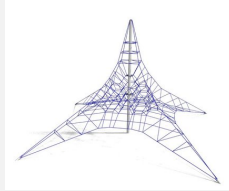

**Doppelberg - Sicheres Klettern auf über 5 Meter Höhe.** Eine Zweierkombination dieser Riesen ist ein ausgewachsenes Hochgebirge. Diese Netze stehen unter Hochspannung. Lebensgefahr ist ausgeschlossen. Das richtige Trainings für alle die hoch hinaus wollen! Hochwertige Polyamid U-Rope Stahlitzenseile. Metallrohre pulververzinkt und farbig beschichtet mit Epoxi Mehrschicht Verfahren. Hohe Abrieb und UV Beständigkeit. Eine grosse Auswahl an Stahl- und Seilfarben. Wenig Unterhaltskosten.

1 Mast

2 Mast

Création Berliner Seilfabrik

|                           |                      |
|---------------------------|----------------------|
| <b>Artikelnummer</b>      | <b>XL.190.5352</b>   |
| <b>Artikelname</b>        | <b>2 Netzberge M</b> |
| <b>Spielalter</b>         | 5+                   |
| <b>Fallhöhe</b>           | 170 cm               |
| <b>Platzbedarf</b>        | 2100 x 1450 cm       |
| <b>Fallschutz</b>         | Nach Norm SN EN 1176 |
| <b>Fallschutzfläche</b>   | 161 m <sup>2</sup>   |
| <b>Gerätemasse</b>        | 1800 x 1150 x 530 cm |
| <b>Fundamente</b>         | 8 stk                |
| <b>Beton Total</b>        | 9.03 m <sup>3</sup>  |
| <b>Schwerstes Teil</b>    | 300 kg               |
| <b>Anzahl Monteure</b>    | 2                    |
| <b>Montagezeit Total</b>  | 36 h                 |
| <b>Ersatzteilgarantie</b> | Lebenslang           |

Andere Produkte dieser Gruppe

XL.190.2900  
Netzberg XS

XL.190.3850  
Netzberg S

XL.190.3852  
2 Netzberge S

XL.190.5350  
Netzberg M

XL.190.6100  
Netzberg L

XL.190.6102  
2 Netzberge L

XL.190.7400  
Netzberg XL