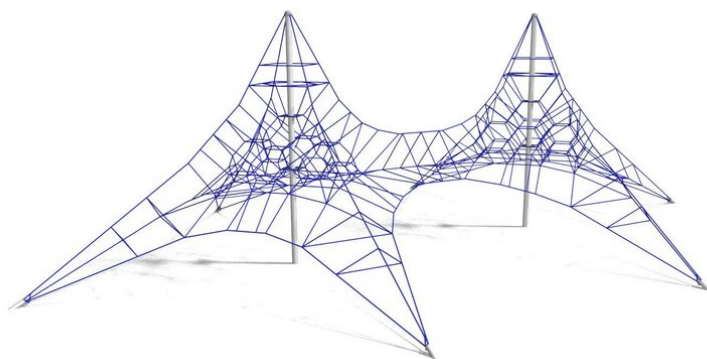

**Doppelberg - Sicheres Klettern auf über 5 Meter Höhe.** Eine Zweierkombination dieser Riesen ist ein ausgewachsenes Hochgebirge. Diese Netze stehen unter Hochspannung. Lebensgefahr ist ausgeschlossen. Das richtige Trainings für alle die hoch hinaus wollen! Hochwertige Polyamid U-Rope Stahlitzenseile. Metallrohre pulververzinkt und farbig beschichtet mit Epoxi Mehrschicht Verfahren. Hohe Abrieb und UV Beständigkeit. Eine grosse Auswahl an Stahl- und Seilfarben. Wenig Unterhaltskosten.

1 Mast

2 Mast

Création Berliner Seilfabrik

|                           |                      |
|---------------------------|----------------------|
| <b>Artikelnummer</b>      | <b>XL.190.5352</b>   |
| <b>Artikelname</b>        | <b>2 Netzberge M</b> |
| <b>Spielalter</b>         | 5+                   |
| <b>Fallhöhe</b>           | 170 cm               |
| <b>Platzbedarf</b>        | 2100 x 1450 cm       |
| <b>Fallschutz</b>         | Nach Norm SN EN 1176 |
| <b>Fallschutzfläche</b>   | 161 m <sup>2</sup>   |
| <b>Gerätemasse</b>        | 1800 x 1150 x 530 cm |
| <b>Fundamente</b>         | 8 stk                |
| <b>Beton Total</b>        | 9.03 m <sup>3</sup>  |
| <b>Schwerstes Teil</b>    | 300 kg               |
| <b>Anzahl Monteure</b>    | 2                    |
| <b>Montagezeit Total</b>  | 36 h                 |
| <b>Ersatzteilgarantie</b> | Lebenslang           |