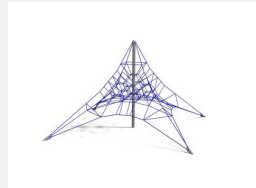

XL.190.3850
Netzberg S