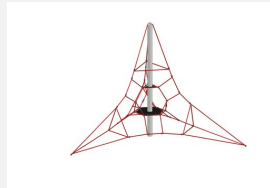

**Doppelberg - Sicheres Klettern auf über 5 Meter Höhe.** Eine Zweierkombination dieser Riesen ist ein ausgewachsenes Hochgebirge. Diese Netze stehen unter Hochspannung. Lebensgefahr ist ausgeschlossen. Das richtige Trainings für alle die hoch hinaus wollen! Hochwertige Polyamid U-Rope Stahlitzenseile. Metallrohre pulververzinkt und farbig beschichtet mit Epoxi Mehrschicht Verfahren. Hohe Abrieb und UV Beständigkeit. Eine grosse Auswahl an Stahl- und Seilfarben. Wenig Unterhaltskosten.

1 Mast

2 Mast

Création Berliner Seilfabrik

|                           |                      |
|---------------------------|----------------------|
| <b>Artikelnummer</b>      | <b>XL.190.5352</b>   |
| <b>Artikelname</b>        | <b>2 Netzberge M</b> |
| <b>Spielalter</b>         | 5+                   |
| <b>Fallhöhe</b>           | 170 cm               |
| <b>Platzbedarf</b>        | 2100 x 1450 cm       |
| <b>Fallschutz</b>         | Nach Norm SN EN 1176 |
| <b>Fallschutzfläche</b>   | 161 m <sup>2</sup>   |
| <b>Gerätemasse</b>        | 1800 x 1150 x 530 cm |
| <b>Fundamente</b>         | 8 stk                |
| <b>Beton Total</b>        | 9.03 m <sup>3</sup>  |
| <b>Schwerstes Teil</b>    | 300 kg               |
| <b>Anzahl Monteure</b>    | 2                    |
| <b>Montagezeit Total</b>  | 36 h                 |
| <b>Ersatzteilgarantie</b> | Lebenslang           |

Andere Produkte dieser Gruppe

XL.190.2900  
Netzberg XS

XL.190.3850  
Netzberg S

XL.190.3852  
2 Netzberge S

XL.190.5350  
Netzberg M

XL.190.6100  
Netzberg L

XL.190.6102  
2 Netzberge L

XL.190.7400  
Netzberg XL