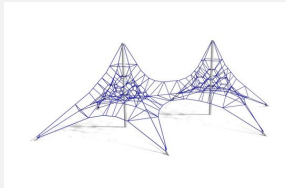

**Doppelberg - Sicheres Klettern auf über 5 Meter Höhe.** Eine Zweierkombination dieser Riesen ist ein ausgewachsenes Hochgebirge. Diese Netze stehen unter Hochspannung. Lebensgefahr ist ausgeschlossen. Das richtige Trainings für alle die hoch hinaus wollen! Hochwertige Polyamid U-Rope Stahlitzenseile. Metallrohre pulververzinkt und farbig beschichtet mit Epoxi Mehrschicht Verfahren. Hohe Abrieb und UV Beständigkeit. Eine grosse Auswahl an Stahl- und Seilfarben. Wenig Unterhaltskosten.

1 Mast

2 Mast

Création Berliner Seilfabrik

|                           |                      |
|---------------------------|----------------------|
| <b>Artikelnummer</b>      | <b>XL.190.5352</b>   |
| <b>Artikelname</b>        | <b>2 Netzberge M</b> |
| <b>Spielalter</b>         | 5+                   |
| <b>Fallhöhe</b>           | 170 cm               |
| <b>Platzbedarf</b>        | 2100 x 1450 cm       |
| <b>Fallschutz</b>         | Nach Norm SN EN 1176 |
| <b>Fallschutzfläche</b>   | 161 m <sup>2</sup>   |
| <b>Gerätemasse</b>        | 1800 x 1150 x 530 cm |
| <b>Fundamente</b>         | 8 stk                |
| <b>Beton Total</b>        | 9.03 m <sup>3</sup>  |
| <b>Schwerstes Teil</b>    | 300 kg               |
| <b>Anzahl Monteure</b>    | 2                    |
| <b>Montagezeit Total</b>  | 36 h                 |
| <b>Ersatzteilgarantie</b> | Lebenslang           |

Andere Produkte dieser Gruppe

XL.190.2900  
Netzberg XS

XL.190.3850  
Netzberg S

XL.190.3852  
2 Netzberge S

XL.190.5350  
Netzberg M

XL.190.6100  
Netzberg L

XL.190.6102  
2 Netzberge L

XL.190.7400  
Netzberg XL