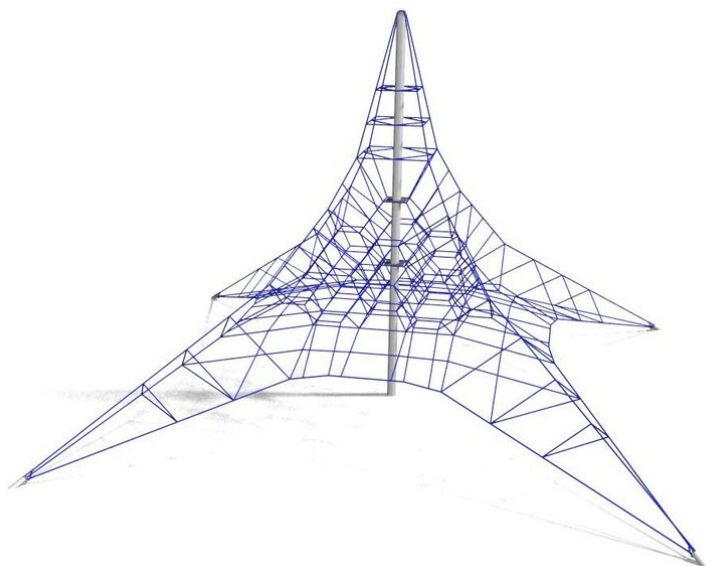

Sicheres Klettern auf über 7 Meter Höhe. Extra hoch hinaus! Einzigartiges Klettergerät mit transparenter Erscheinung bietet vielen Kindern gleichzeitig eine herausfordernde Kletterwelt. Hochwertige Polyamid U-Rope Stahllitzenseile. Metallrohre pulververzinkt und farbig beschichtet mit Epoxi Mehrschicht Verfahren. Hohe Abrieb und UV Beständigkeit. Eine grosse Auswahl an Stahl- und Seilfarben. Wenig Unterhaltskosten.

1 Mast

Création Berliner Seilfabrik

Artikelnummer	XL.190.7400
Artikelname	Netzberg XL
Spielalter	8+
Fallhöhe	210 cm
Platzbedarf	1420 x 1420 cm
Fallschutz	Nach Norm SN EN 1176
Fallschutzfläche	138 m ²
Gerätemasse	1120 x 1120 x 740 cm
Fundamente	5 stk
Beton Total	10.7 m ³
Schwerstes Teil	250 kg
Anzahl Monteure	2
Montagezeit Total	30 h
Ersatzteilgarantie	Lebenslang