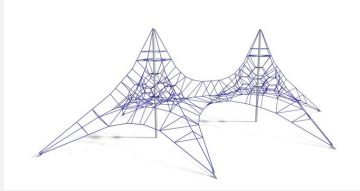

Sicheres Klettern auf über 7 Meter Höhe. Extra hoch hinaus! Einzigartiges Klettergerät mit transparenter Erscheinung bietet vielen Kindern gleichzeitig eine herausfordernde Kletterwelt. Hochwertige Polyamid U-Rope Stahllitzenseile. Metallrohre pulververzinkt und farbig beschichtet mit Epoxi Mehrschicht Verfahren. Hohe Abrieb und UV Beständigkeit. Eine grosse Auswahl an Stahl- und Seilfarben. Wenig Unterhaltskosten.

1 Mast

Création Berliner Seilfabrik

Artikelnummer	XL.190.7400
Artikelname	Netzberg XL
Spielalter	8+
Fallhöhe	210 cm
Platzbedarf	1420 x 1420 cm
Fallschutz	Nach Norm SN EN 1176
Fallschutzfläche	138 m ²
Gerätemasse	1120 x 1120 x 740 cm
Fundamente	5 stk
Beton Total	10.7 m ³
Schwerstes Teil	250 kg
Anzahl Monteure	2
Montagezeit Total	30 h
Ersatzteilgarantie	Lebenslang

Andere Produkte dieser Gruppe

XL.190.2900
Netzberg XS

XL.190.3850
Netzberg S

XL.190.3852
2 Netzberge S

XL.190.5350
Netzberg M

XL.190.5352
2 Netzberge M

XL.190.6100
Netzberg L

XL.190.6102
2 Netzberge L