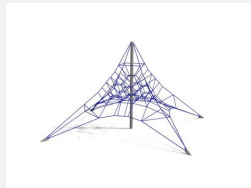

Sicheres Klettern auf über 7 Meter Höhe. Extra hoch hinaus! Einzigartiges Klettergerät mit transparenter Erscheinung bietet vielen Kindern gleichzeitig eine herausfordernde Kletterwelt. Hochwertige Polyamid U-Rope Stahllitzenseile. Metallrohre pulververzinkt und farbig beschichtet mit Epoxi Mehrschicht Verfahren. Hohe Abrieb und UV Beständigkeit. Eine grosse Auswahl an Stahl- und Seilfarben. Wenig Unterhaltskosten.

1 Mast

Création Berliner Seilfabrik

Artikelnummer	XL.190.7400
Artikelname	Netzberg XL
Spielalter	8+
Fallhöhe	210 cm
Platzbedarf	1420 x 1420 cm
Fallschutz	Nach Norm SN EN 1176
Fallschutzfläche	138 m ²
Gerätemasse	1120 x 1120 x 740 cm
Fundamente	5 stk
Beton Total	10.7 m ³
Schwerstes Teil	250 kg
Anzahl Monteure	2
Montagezeit Total	30 h
Ersatzteilgarantie	Lebenslang

Andere Produkte dieser Gruppe

XL.190.2900
Netzberg XS

XL.190.3850
Netzberg S

XL.190.3852
2 Netzberge S

XL.190.5350
Netzberg M

XL.190.5352
2 Netzberge M

XL.190.6100
Netzberg L

XL.190.6102
2 Netzberge L