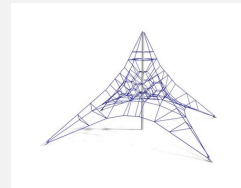

Sicheres Klettern auf über 7 Meter Höhe. Extra hoch hinaus! Einzigartiges Klettergerät mit transparenter Erscheinung bietet vielen Kindern gleichzeitig eine herausfordernde Kletterwelt. Hochwertige Polyamid U-Rope Stahllitzenseile. Metallrohre pulververzinkt und farbig beschichtet mit Epoxi Mehrschicht Verfahren. Hohe Abrieb und UV Beständigkeit. Eine grosse Auswahl an Stahl- und Seilfarben. Wenig Unterhaltskosten.

1 Mast

Création Berliner Seilfabrik

Artikelnummer	XL.190.7400
Artikelname	Netzberg XL
Spielalter	8+
Fallhöhe	210 cm
Platzbedarf	1420 x 1420 cm
Fallschutz	Nach Norm SN EN 1176
Fallschutzfläche	138 m ²
Gerätemasse	1120 x 1120 x 740 cm
Fundamente	5 stk
Beton Total	10.7 m ³
Schwerstes Teil	250 kg
Anzahl Monteure	2
Montagezeit Total	30 h
Ersatzteilgarantie	Lebenslang

Andere Produkte dieser Gruppe

XL.190.2900
Netzberg XS

XL.190.3850
Netzberg S

XL.190.3852
2 Netzberge S

XL.190.5350
Netzberg M

XL.190.5352
2 Netzberge M

XL.190.6100
Netzberg L

XL.190.6102
2 Netzberge L