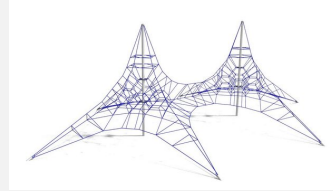

Sicheres Klettern auf über 7 Meter Höhe. Extra hoch hinaus! Einzigartiges Klettergerät mit transparenter Erscheinung bietet vielen Kindern gleichzeitig eine herausfordernde Kletterwelt. Hochwertige Polyamid U-Rope Stahllitzenseile. Metallrohre pulververzinkt und farbig beschichtet mit Epoxi Mehrschicht Verfahren. Hohe Abrieb und UV Beständigkeit. Eine grosse Auswahl an Stahl- und Seilfarben. Wenig Unterhaltskosten.

1 Mast

Création Berliner Seilfabrik

Artikelnummer	XL.190.7400
Artikelname	Netzberg XL
Spielalter	8+
Fallhöhe	210 cm
Platzbedarf	1420 x 1420 cm
Fallschutz	Nach Norm SN EN 1176
Fallschutzfläche	138 m ²
Gerätemasse	1120 x 1120 x 740 cm
Fundamente	5 stk
Beton Total	10.7 m ³
Schwerstes Teil	250 kg
Anzahl Monteure	2
Montagezeit Total	30 h
Ersatzteilgarantie	Lebenslang

Andere Produkte dieser Gruppe

XL.190.2900
Netzberg XS

XL.190.3850
Netzberg S

XL.190.3852
2 Netzberge S

XL.190.5350
Netzberg M

XL.190.5352
2 Netzberge M

XL.190.6100
Netzberg L

XL.190.6102
2 Netzberge L