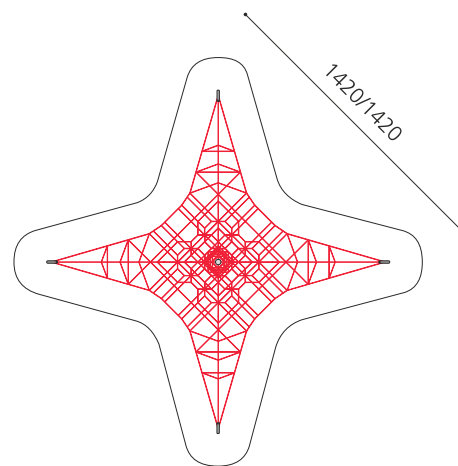

Sicheres Klettern auf über 7 Meter Höhe. Extra hoch hinaus! Einzigartiges Klettergerät mit transparenter Erscheinung bietet vielen Kindern gleichzeitig eine herausfordernde Kletterwelt. Hochwertige Polyamid U-Rope Stahllitzenseile. Metallrohre pulververzinkt und farbig beschichtet mit Epoxi Mehrschicht Verfahren. Hohe Abrieb und UV Beständigkeit. Eine grosse Auswahl an Stahl- und Seilfarben. Wenig Unterhaltskosten.

1 Mast

Création Berliner Seilfabrik

Artikelnummer	XL.190.7400
Artikelname	Netzberg XL
Spielalter	8+
Fallhöhe	210 cm
Platzbedarf	1420 x 1420 cm
Fallschutz	Nach Norm SN EN 1176
Fallschutzfläche	138 m ²
Gerätemasse	1120 x 1120 x 740 cm
Fundamente	5 stk
Beton Total	10.7 m ³
Schwerstes Teil	250 kg
Anzahl Monteure	2
Montagezeit Total	30 h
Ersatzteilgarantie	Lebenslang