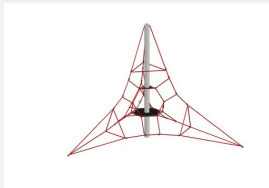

Sicheres Klettern auf über 7 Meter Höhe. Extra hoch hinaus! Einzigartiges Klettergerät mit transparenter Erscheinung bietet vielen Kindern gleichzeitig eine herausfordernde Kletterwelt. Hochwertige Polyamid U-Rope Stahllitzenseile. Metallrohre pulververzinkt und farbig beschichtet mit Epoxi Mehrschicht Verfahren. Hohe Abrieb und UV Beständigkeit. Eine grosse Auswahl an Stahl- und Seilfarben. Wenig Unterhaltskosten.

1 Mast

Création Berliner Seilfabrik

Artikelnummer	XL.190.7400
Artikelname	Netzberg XL
Spielalter	8+
Fallhöhe	210 cm
Platzbedarf	1420 x 1420 cm
Fallschutz	Nach Norm SN EN 1176
Fallschutzfläche	138 m ²
Gerätemasse	1120 x 1120 x 740 cm
Fundamente	5 stk
Beton Total	10.7 m ³
Schwerstes Teil	250 kg
Anzahl Monteure	2
Montagezeit Total	30 h
Ersatzteilgarantie	Lebenslang

Andere Produkte dieser Gruppe

XL.190.2900
Netzberg XS

XL.190.3850
Netzberg S

XL.190.3852
2 Netzberge S

XL.190.5350
Netzberg M

XL.190.5352
2 Netzberge M

XL.190.6100
Netzberg L

XL.190.6102
2 Netzberge L