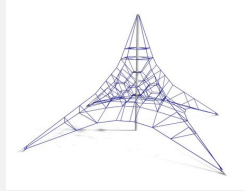

Sicheres Klettern auf über 7 Meter Höhe. Extra hoch hinaus! Einzigartiges Klettergerät mit transparenter Erscheinung bietet vielen Kindern gleichzeitig eine herausfordernde Kletterwelt. Hochwertige Polyamid U-Rope Stahllitzenseile. Metallrohre pulververzinkt und farbig beschichtet mit Epoxi Mehrschicht Verfahren. Hohe Abrieb und UV Beständigkeit. Eine grosse Auswahl an Stahl- und Seilfarben. Wenig Unterhaltskosten.

1 Mast

Création Berliner Seilfabrik

Artikelnummer	XL.190.7400
Artikelname	Netzberg XL
Spielalter	8+
Fallhöhe	210 cm
Platzbedarf	1420 x 1420 cm
Fallschutz	Nach Norm SN EN 1176
Fallschutzfläche	138 m ²
Gerätemasse	1120 x 1120 x 740 cm
Fundamente	5 stk
Beton Total	10.7 m ³
Schwerstes Teil	250 kg
Anzahl Monteure	2
Montagezeit Total	30 h
Ersatzteilgarantie	Lebenslang

Andere Produkte dieser Gruppe

XL.190.2900
Netzberg XS

XL.190.3850
Netzberg S

XL.190.3852
2 Netzberge S

XL.190.5350
Netzberg M

XL.190.5352
2 Netzberge M

XL.190.6100
Netzberg L

XL.190.6102
2 Netzberge L