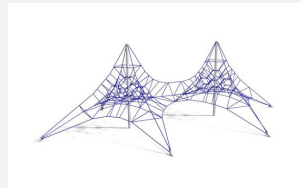

Sicheres Klettern auf über 7 Meter Höhe. Extra hoch hinaus! Einzigartiges Klettergerät mit transparenter Erscheinung bietet vielen Kindern gleichzeitig eine herausfordernde Kletterwelt. Hochwertige Polyamid U-Rope Stahllitzenseile. Metallrohre pulververzinkt und farbig beschichtet mit Epoxi Mehrschicht Verfahren. Hohe Abrieb und UV Beständigkeit. Eine grosse Auswahl an Stahl- und Seilfarben. Wenig Unterhaltskosten.

1 Mast

Création Berliner Seilfabrik

Artikelnummer	XL.190.7400
Artikelname	Netzberg XL
Spielalter	8+
Fallhöhe	210 cm
Platzbedarf	1420 x 1420 cm
Fallschutz	Nach Norm SN EN 1176
Fallschutzfläche	138 m ²
Gerätemasse	1120 x 1120 x 740 cm
Fundamente	5 stk
Beton Total	10.7 m ³
Schwerstes Teil	250 kg
Anzahl Monteure	2
Montagezeit Total	30 h
Ersatzteilgarantie	Lebenslang

Andere Produkte dieser Gruppe

XL.190.2900
Netzberg XS

XL.190.3850
Netzberg S

XL.190.3852
2 Netzberge S

XL.190.5350
Netzberg M

XL.190.5352
2 Netzberge M

XL.190.6100
Netzberg L

XL.190.6102
2 Netzberge L