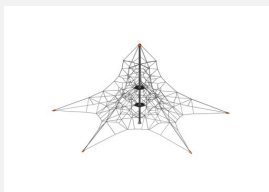

Andere Produkte dieser Gruppe

XL.200.020
Pentagode M