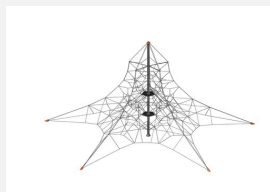

**Kletterpyramide 4 Meter hoch.** Die Pentagode bietet durch ihre besondere Formgebung viel Spielraum bis hinauf in die Spitze und erlaubt es somit einer Vielzahl von Kindern den Reiz grosser Höhen zu erfahren. Hochwertige Polyamid U-Rope Stahlitzenseile. Metallrohre pulververzinkt und farbig beschichtet mit Epoxi Mehrschicht Verfahren. Hohe Abrieb und UV Beständigkeit. Eine grosse Auswahl an Stahl- und Seilfarben. Wenig Unterhaltskosten.

Création Berliner Seilfabrik

<b>Artikelnummer</b>	<b>XL.200.010</b>
<b>Artikelname</b>	<b>Pentagode S</b>
<b>Spielalter</b>	5+
<b>Fallhöhe</b>	90 cm
<b>Platzbedarf</b>	1140 x 1100 cm
<b>Fallschutz</b>	Minimum Rasen
<b>Fallschutzfläche</b>	78.5 m <sup>2</sup>
<b>Gerätemasse</b>	840 x 800 x 400 cm
<b>Fundamente</b>	6 stk
<b>Beton Total</b>	6.16 m <sup>3</sup>
<b>Schwerstes Teil</b>	150 kg
<b>Anzahl Monteure</b>	2
<b>Montagezeit Total</b>	30 h
<b>Ersatzteilgarantie</b>	Lebenslang

Andere Produkte dieser Gruppe

XL.200.020  
Pentagode M

XL.200.030  
Pentagode L

XL.200.040  
Pentagode XL