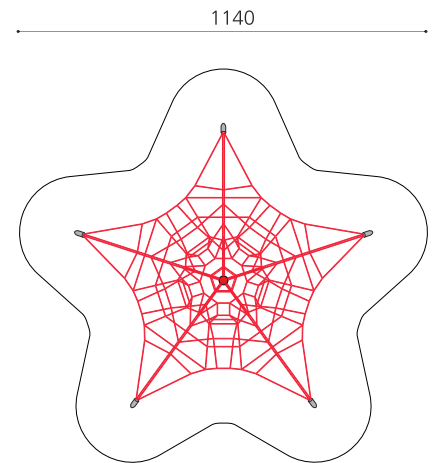

**Kletterpyramide 4 Meter hoch.** Die Pentagode bietet durch ihre besondere Formgebung viel Spielraum bis hinauf in die Spitze und erlaubt es somit einer Vielzahl von Kindern den Reiz grosser Höhen zu erfahren. Hochwertige Polyamid U-Rope Stahlitzenseile. Metallrohre pulververzinkt und farbig beschichtet mit Epoxi Mehrschicht Verfahren. Hohe Abrieb und UV Beständigkeit. Eine grosse Auswahl an Stahl- und Seilfarben. Wenig Unterhaltskosten.

Création Berliner Seilfabrik

<b>Artikelnummer</b>	<b>XL.200.010</b>
<b>Artikelname</b>	<b>Pentagode S</b>
<b>Spielalter</b>	5+
<b>Fallhöhe</b>	90 cm
<b>Platzbedarf</b>	1140 x 1100 cm
<b>Fallschutz</b>	Minimum Rasen
<b>Fallschutzfläche</b>	78.5 m <sup>2</sup>
<b>Gerätemasse</b>	840 x 800 x 400 cm
<b>Fundamente</b>	6 stk
<b>Beton Total</b>	6.16 m <sup>3</sup>
<b>Schwerstes Teil</b>	150 kg
<b>Anzahl Monteure</b>	2
<b>Montagezeit Total</b>	30 h
<b>Ersatzteilgarantie</b>	Lebenslang