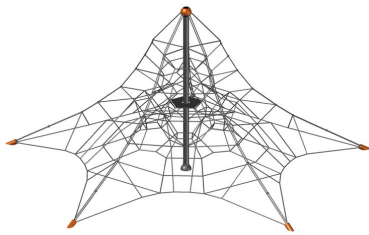

**Kletterpyramide 4 Meter hoch.** Die Pentagode bietet durch ihre besondere Formgebung viel Spielraum bis hinauf in die Spitze und erlaubt es somit einer Vielzahl von Kindern den Reiz grosser Höhen zu erfahren. Hochwertige Polyamid U-Rope Stahlitzenseile. Metallrohre pulververzinkt und farbig beschichtet mit Epoxi Mehrschicht Verfahren. Hohe Abrieb und UV Beständigkeit. Eine grosse Auswahl an Stahl- und Seilfarben. Wenig Unterhaltskosten.

Création Berliner Seilfabrik

<b>Artikelnummer</b>	<b>XL.200.010</b>
<b>Artikelname</b>	<b>Pentagode S</b>
<b>Spielalter</b>	5+
<b>Fallhöhe</b>	90 cm
<b>Platzbedarf</b>	1140 x 1100 cm
<b>Fallschutz</b>	Minimum Rasen
<b>Fallschutzfläche</b>	78.5 m <sup>2</sup>
<b>Gerätemasse</b>	840 x 800 x 400 cm
<b>Fundamente</b>	6 stk
<b>Beton Total</b>	6.16 m <sup>3</sup>
<b>Schwerstes Teil</b>	150 kg
<b>Anzahl Monteure</b>	2
<b>Montagezeit Total</b>	30 h
<b>Ersatzteilgarantie</b>	Lebenslang