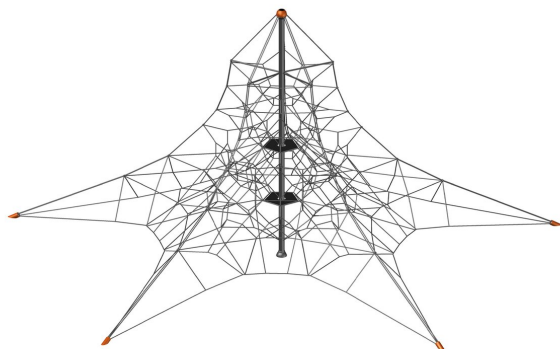

Kletterpyramide 5 Meter hoch. Die Pentagode bietet durch ihre besondere Formgebung viel Spielraum bis hinauf in die Spitze und erlaubt es somit einer Vielzahl von Kindern den Reiz grosser Höhen zu erfahren. Hochwertige Polyamid U-Rope Stahllitenseile. Metallrohre pulververzinkt und farbig beschichtet mit Epoxi Mehrschicht Verfahren. Hohe Abrieb und UV Beständigkeit. Eine grosse Auswahl an Stahl- und Seilfarben. Wenig Unterhaltskosten.

Création Berliner Seilfabrik

Artikelnummer	XL.200.020
Artikelname	Pentagode M
Spielalter	5+
Fallhöhe	92 cm
Platzbedarf	1350 x 1300 cm
Fallschutz	Minimum Rasen
Fallschutzfläche	100 m ²
Gerätemasse	1050 x 1000 x 510 cm
Fundamente	5 stk
Beton Total	6.16 m ³
Schwerstes Teil	230 kg
Anzahl Monteure	2
Montagezeit Total	32 h
Ersatzteilgarantie	Lebenslang