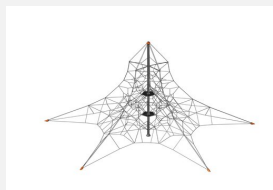

Kletterpyramide 5 Meter hoch. Die Pentagode bietet durch ihre besondere Formgebung viel Spielraum bis hinauf in die Spitze und erlaubt es somit einer Vielzahl von Kindern den Reiz grosser Höhen zu erfahren. Hochwertige Polyamid U-Rope Stahllitenseile. Metallrohre pulververzinkt und farbig beschichtet mit Epoxi Mehrschicht Verfahren. Hohe Abrieb und UV Beständigkeit. Eine grosse Auswahl an Stahl- und Seilfarben. Wenig Unterhaltskosten.

Création Berliner Seilfabrik

Artikelnummer	XL.200.020
Artikelname	Pentagode M
Spielalter	5+
Fallhöhe	92 cm
Platzbedarf	1350 x 1300 cm
Fallschutz	Minimum Rasen
Fallschutzfläche	100 m ²
Gerätemasse	1050 x 1000 x 510 cm
Fundamente	5 stk
Beton Total	6.16 m ³
Schwerstes Teil	230 kg
Anzahl Monteure	2
Montagezeit Total	32 h
Ersatzteilgarantie	Lebenslang

1350

1300

Andere Produkte dieser Gruppe

XL.200.010
Pentagode S

XL.200.030
Pentagode L

XL.200.040
Pentagode XL