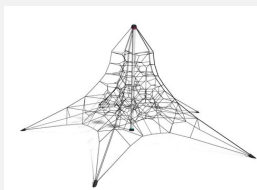

Kletterpyramide 5 Meter hoch. Die Pentagode bietet durch ihre besondere Formgebung viel Spielraum bis hinauf in die Spitze und erlaubt es somit einer Vielzahl von Kindern den Reiz grosser Höhen zu erfahren. Hochwertige Polyamid U-Rope Stahllitenseile. Metallrohre pulververzinkt und farbig beschichtet mit Epoxi Mehrschicht Verfahren. Hohe Abrieb und UV Beständigkeit. Eine grosse Auswahl an Stahl- und Seilfarben. Wenig Unterhaltskosten.

Création Berliner Seilfabrik

Artikelnummer	XL.200.020
Artikelname	Pentagode M
Spielalter	5+
Fallhöhe	92 cm
Platzbedarf	1350 x 1300 cm
Fallschutz	Minimum Rasen
Fallschutzfläche	100 m ²
Gerätemasse	1050 x 1000 x 510 cm
Fundamente	5 stk
Beton Total	6.16 m ³
Schwerstes Teil	230 kg
Anzahl Monteure	2
Montagezeit Total	32 h
Ersatzteilgarantie	Lebenslang

1350

1300

Andere Produkte dieser Gruppe

XL.200.010
Pentagode S

XL.200.030
Pentagode L

XL.200.040
Pentagode XL