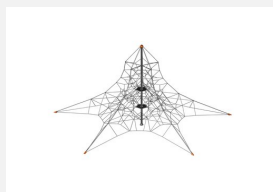

XL.200.020
Pentagode M