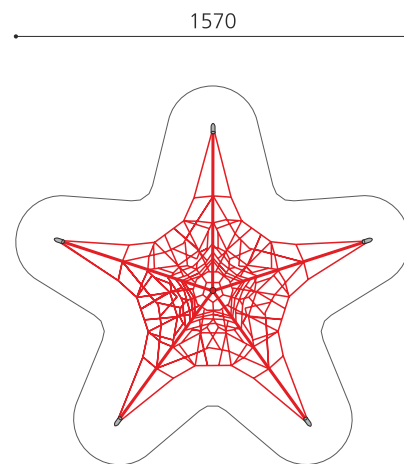

Kletterpyramide 6 Meter hoch. Die Pentagode bietet durch ihre besondere Formgebung viel Spielraum bis hinauf in die Spitze und erlaubt es somit einer Vielzahl von Kindern den Reiz grosser Höhen zu erfahren. Hochwertige Polyamid U-Rope Stahllitzenseile. Metallrohre pulververzinkt und farbig beschichtet mit Epoxi Mehrschicht Verfahren. Hohe Abrieb und UV Beständigkeit. Eine grosse Auswahl an Stahl- und Seilfarben. Wenig Unterhaltskosten.

Création Berliner Seilfabrik

Artikelnummer	XL.200.030
Artikelname	Pentagode L
Spielalter	5+
Fallhöhe	110 cm
Platzbedarf	1570 x 1500 cm
Fallschutz	Nach Norm SN EN 1176
Fallschutzfläche	125 m ²
Gerätemasse	1270 x 1200 x 610 cm
Fundamente	6 stk
Beton Total	6.16 m ³
Schwerstes Teil	280 kg
Anzahl Monteure	2
Montagezeit Total	34 h
Ersatzteilgarantie	Lebenslang