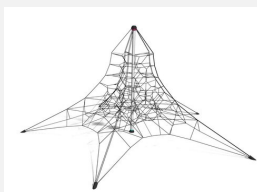

Kletterpyramide 6 Meter hoch. Die Pentagode bietet durch ihre besondere Formgebung viel Spielraum bis hinauf in die Spitze und erlaubt es somit einer Vielzahl von Kindern den Reiz grosser Höhen zu erfahren. Hochwertige Polyamid U-Rope Stahllitzenseile. Metallrohre pulververzinkt und farbig beschichtet mit Epoxi Mehrschicht Verfahren. Hohe Abrieb und UV Beständigkeit. Eine grosse Auswahl an Stahl- und Seilfarben. Wenig Unterhaltskosten.

Création Berliner Seilfabrik

Artikelnummer	XL.200.030
Artikelname	Pentagode L
Spielalter	5+
Fallhöhe	110 cm
Platzbedarf	1570 x 1500 cm
Fallschutz	Nach Norm SN EN 1176
Fallschutzfläche	125 m ²
Gerätemasse	1270 x 1200 x 610 cm
Fundamente	6 stk
Beton Total	6.16 m ³
Schwerstes Teil	280 kg
Anzahl Monteure	2
Montagezeit Total	34 h
Ersatzteilgarantie	Lebenslang

Andere Produkte dieser Gruppe

XL.200.010
Pentagode S

XL.200.020
Pentagode M

XL.200.040
Pentagode XL