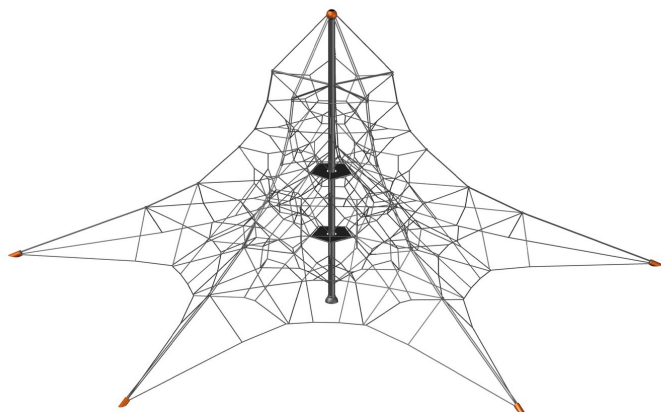

Kletterpyramide 6 Meter hoch. Die Pentagode bietet durch ihre besondere Formgebung viel Spielraum bis hinauf in die Spitze und erlaubt es somit einer Vielzahl von Kindern den Reiz grosser Höhen zu erfahren. Hochwertige Polyamid U-Rope Stahllitzenseile. Metallrohre pulververzinkt und farbig beschichtet mit Epoxi Mehrschicht Verfahren. Hohe Abrieb und UV Beständigkeit. Eine grosse Auswahl an Stahl- und Seilfarben. Wenig Unterhaltskosten.

Création Berliner Seilfabrik

Artikelnummer	XL.200.030
Artikelname	Pentagode L
Spielalter	5+
Fallhöhe	110 cm
Platzbedarf	1570 x 1500 cm
Fallschutz	Nach Norm SN EN 1176
Fallschutzfläche	125 m ²
Gerätemasse	1270 x 1200 x 610 cm
Fundamente	6 stk
Beton Total	6.16 m ³
Schwerstes Teil	280 kg
Anzahl Monteure	2
Montagezeit Total	34 h
Ersatzteilgarantie	Lebenslang