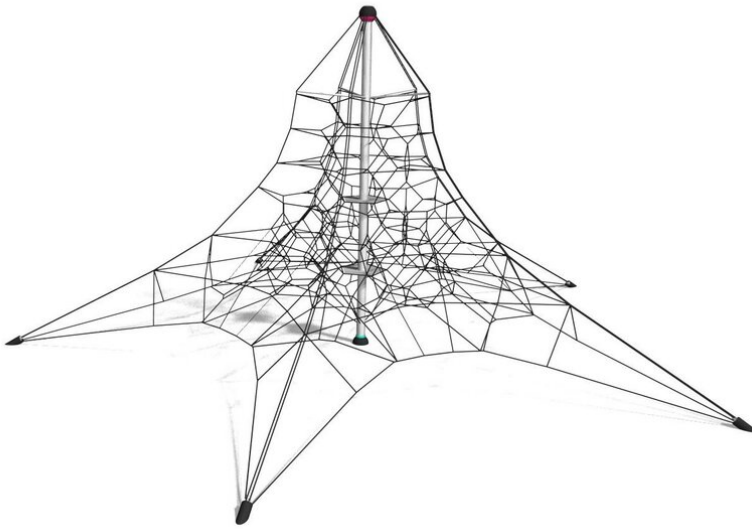

Majestätische Kletterpyramide 7,5 Meter hoch. Extra hoch hinaus! Die Pentagode bietet durch ihre besondere Formgebung viel Spielraum bis hinauf in die Spitze und erlaubt es somit einer Vielzahl von Kindern den Reiz grosser Höhen zu erfahren. Hochwertige Polyamid U-Rope Stahllitzenseile. Metallrohre pulververzinkt und farbig beschichtet mit Epoxi Mehrschicht Verfahren. Hohe Abrieb und UV Beständigkeit. Eine grosse Auswahl an Stahl- und Seilfarben. Wenig Unterhaltskosten.

Création Berliner Seilfabrik

| | |
|----------------------|----------------------|
| Artikelnummer | XL.200.040 |
| Artikelname | Pentagode XL |
| Spielalter | 8+ |
| Fallhöhe | 131 cm |
| Platzbedarf | 1790 x 1720 cm |
| Fallschutz | Nach Norm SN EN 1176 |
| Fallschutzfläche | 157 m ² |
| Gerätemasse | 1490 x 1420 x 720 cm |
| Fundamente | 6 stk |
| Beton Total | 9.03 m ³ |
| Anzahl Monteure | 2 |
| Montagezeit Total | 36 h |
| Ersatzteilgarantie | Lebenslang |

Andere Produkte dieser Gruppe

XL.200.010
Pentagode S

XL.200.020
Pentagode M

XL.200.030
Pentagode L