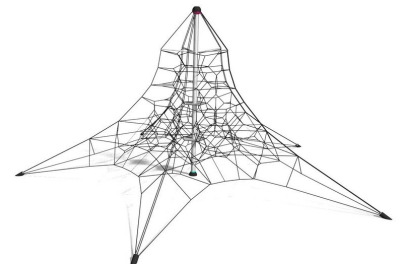

Majestätische Kletterpyramide 7,5 Meter hoch. Extra hoch hinaus! Die Pentagode bietet durch ihre besondere Formgebung viel Spielraum bis hinauf in die Spitze und erlaubt es somit einer Vielzahl von Kindern den Reiz grosser Höhen zu erfahren. Hochwertige Polyamid U-Rope Stahllitzenseile. Metallrohre pulververzinkt und farbig beschichtet mit Epoxi Mehrschicht Verfahren. Hohe Abrieb und UV Beständigkeit. Eine grosse Auswahl an Stahl- und Seilfarben. Wenig Unterhaltskosten.

Création Berliner Seilfabrik

| | |
|----------------------|----------------------|
| Artikelnummer | XL.200.040 |
| Artikelname | Pentagode XL |
| Spielalter | 8+ |
| Fallhöhe | 131 cm |
| Platzbedarf | 1790 x 1720 cm |
| Fallschutz | Nach Norm SN EN 1176 |
| Fallschutzfläche | 157 m ² |
| Gerätemasse | 1490 x 1420 x 720 cm |
| Fundamente | 6 stk |
| Beton Total | 9.03 m ³ |
| Anzahl Monteure | 2 |
| Montagezeit Total | 36 h |
| Ersatzteilgarantie | Lebenslang |

Andere Produkte dieser Gruppe

XL.200.010
Pentagode S

XL.200.020
Pentagode M

XL.200.030
Pentagode L