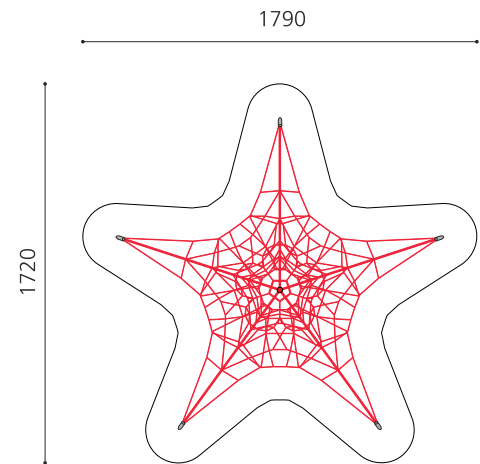

Majestätische Kletterpyramide 7,5 Meter hoch. Extra hoch hinaus! Die Pentagode bietet durch ihre besondere Formgebung viel Spielraum bis hinauf in die Spitze und erlaubt es somit einer Vielzahl von Kindern den Reiz grosser Höhen zu erfahren. Hochwertige Polyamid U-Rope Stahllitzenseile. Metallrohre pulververzinkt und farbig beschichtet mit Epoxi Mehrschicht Verfahren. Hohe Abrieb und UV Beständigkeit. Eine grosse Auswahl an Stahl- und Seilfarben. Wenig Unterhaltskosten.

Création Berliner Seilfabrik

| | |
|----------------------|----------------------|
| Artikelnummer | XL.200.040 |
| Artikelname | Pentagode XL |
| Spielalter | 8+ |
| Fallhöhe | 131 cm |
| Platzbedarf | 1790 x 1720 cm |
| Fallschutz | Nach Norm SN EN 1176 |
| Fallschutzfläche | 157 m ² |
| Gerätemasse | 1490 x 1420 x 720 cm |
| Fundamente | 6 stk |
| Beton Total | 9.03 m ³ |
| Anzahl Monteure | 2 |
| Montagezeit Total | 36 h |
| Ersatzteilgarantie | Lebenslang |