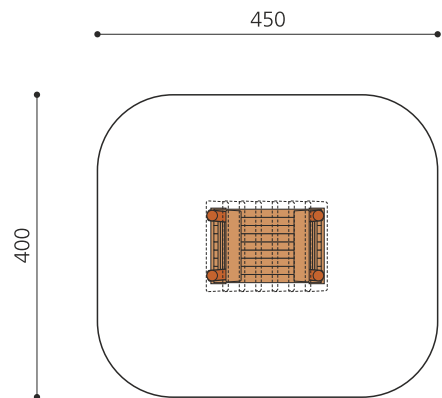

Création HINNEN

Artikelnummer	XL.3.01.02
Artikelname	Anhänger 1 - Sitzwagen mit Dach
Spielalter	2+
Fallhöhe	100 cm
Platzbedarf	450 x 400 cm
Fallschutz	Minimum Rasen
Fallschutzfläche	18 m ²
Gerätemasse	150 x 120 x 190 cm
Fundamente	2 stk
Beton Total	0.72 m ³
Schwerstes Teil	350 kg
Anzahl Monteure	1
Montagezeit Total	1 h
Ersatzteilgarantie	Lebenslang
Spezielles	Auf Rasen aufstellbar