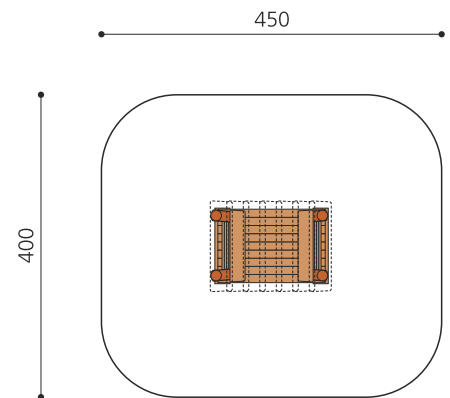

Création HINNEN

| | |
|----------------------|--|
| Artikelnummer | XL.3.01.02.L |
| Artikelname | Anhänger 1 - Sitzwagen mit Dach - lasiert |
| Spielalter | 2+ |
| Fallhöhe | 100 cm |
| Platzbedarf | 450 x 400 cm |
| Fallschutz | Minimum Rasen |
| Fallschutzfläche | 18 m ² |
| Gerätemasse | 150 x 120 x 190 cm |
| Fundamente | 2 stk |
| Beton Total | 0.72 m ³ |
| Schwerstes Teil | 350 kg |
| Anzahl Monteure | 1 |
| Montagezeit Total | 1 h |
| Ersatzteilgarantie | Lebenslang |
| Spezielles | Auf Rasen aufstellbar |