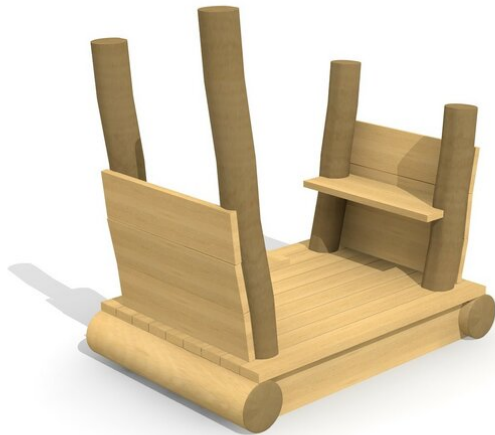

Fantasievolles Spielelement für die Kleinen. Der Lokführer startet die Maschine. Dann kann es los gehen. In unterschiedlichen Ausführungen und mit verschiedenen Anhängern kombinierbar bimbo nature Bauweise, ausgesuchtes natürlich gewachsenes Robinien Hartholz, mit ökologischen Naturölfarben gestaltet, Inox Verbindungen, Holz ist ein Naturprodukt - Rissbildungen sind unumgänglich.

Création HINNEN

Artikelnummer	XL.3.01.03.L
Artikelname	Anhängers 2 - Sitzwagen ohne Dach - lasiert
Spielalter	2+
Fallhöhe	100 cm
Platzbedarf	450 x 400 cm
Fallschutz	Minimum Rasen
Fallschutzfläche	18 m ²
Gerätemasse	150 x 100 x 150 cm
Fundamente	2 stk
Beton Total	0.72 m ³
Schwerstes Teil	250 kg
Anzahl Monteure	1
Montagezeit Total	1 h
Ersatzteilgarantie	Lebenslang
Spezielles	Auf Rasen aufstellbar

Andere Produkte dieser Gruppe

XL.3.01.01
Jim's Loki

XL.3.01.01.L
Jim's Loki - lasiert

XL.3.01.02
Anhängers 1 -
Sitzwagen mit Dach

XL.3.01.02.L
Anhängers 1 -
Sitzwagen mit

XL.3.01.03
Anhängers 2 -
Sitzwagen ohne Dach