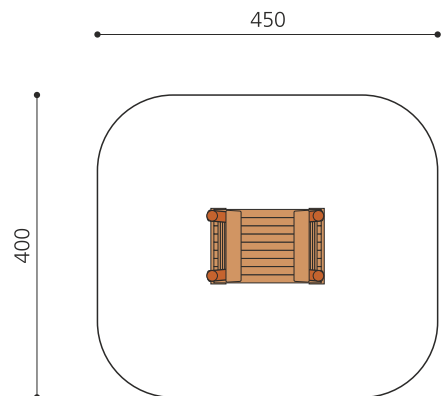

Fantasievolles Spielelement für die Kleinen. Der Lokführer startet die Maschine. Dann kann es los gehen. In unterschiedlichen Ausführungen und mit verschiedenen Anhängern kombinierbar bimbo nature Bauweise, ausgesuchtes natürlich gewachsenes Robinien Hartholz, mit ökologischen Naturölfarben gestaltet, Inox Verbindungen, Holz ist ein Naturprodukt - Rissbildungen sind unumgänglich.

Création HINNEN

Artikelnummer	XL.3.01.03.L
Artikelname	Anhängers 2 - Sitzwagen ohne Dach - lasiert
Spielalter	2+
Fallhöhe	100 cm
Platzbedarf	450 x 400 cm
Fallschutz	Minimum Rasen
Fallschutzfläche	18 m ²
Gerätemasse	150 x 100 x 150 cm
Fundamente	2 stk
Beton Total	0.72 m ³
Schwerstes Teil	250 kg
Anzahl Monteure	1
Montagezeit Total	1 h
Ersatzteilgarantie	Lebenslang
Spezielles	Auf Rasen aufstellbar