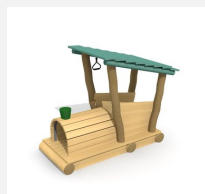

Fantasievolles Spielelement für die Kleinen. Der Lokführer startet die Maschine. Dann kann es los gehen. In unterschiedlichen Ausführungen und mit verschiedenen Anhängern kombinierbar bimbo nature Bauweise, mit ausgesuchtem natürlich gewachsenen Robinien Hartholz, unbehandelt, Inox Verbindungen, Holz ist ein Naturprodukt - Rissbildungen sind unumgänglich.

Création HINNEN

Artikelnummer	XL.3.01.04
Artikelname	Anhänger 3 - Podestwagen
Spielalter	2+
Fallhöhe	25 cm
Platzbedarf	450 x 400 cm
Fallschutz	Minimum Rasen
Fallschutzfläche	18 m ²
Gerätemasse	150 x 100 x 25 cm
Fundamente	4 stk
Beton Total	0.35 m ³
Schwerstes Teil	100 kg
Anzahl Monteure	1
Montagezeit Total	1 h
Ersatzteilgarantie	Lebenslang
Spezielles	Auf Rasen aufstellbar

Andere Produkte dieser Gruppe

XL.3.01.01
Jim's Loki

XL.3.01.01.L
Jim's Loki - lasiert

XL.3.01.02
Anhänger 1 -
Sitzwagen mit Dach

XL.3.01.02.L
Anhänger 1 -
Sitzwagen mit

XL.3.01.03
Anhänger 2 -
Sitzwagen ohne Dach