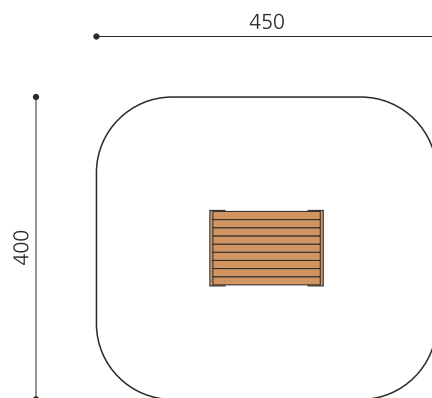

Création HINNEN

Artikelnummer	XL.3.01.04
Artikelname	Anhänger 3 - Podestwagen
Spielalter	2+
Fallhöhe	25 cm
Platzbedarf	450 x 400 cm
Fallschutz	Minimum Rasen
Fallschutzfläche	18 m ²
Gerätemasse	150 x 100 x 25 cm
Fundamente	4 stk
Beton Total	0.35 m ³
Schwerstes Teil	100 kg
Anzahl Monteure	1
Montagezeit Total	1 h
Ersatzteilgarantie	Lebenslang
Spezielles	Auf Rasen aufstellbar