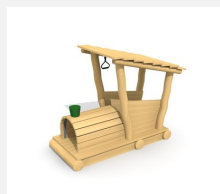

Andere Produkte dieser Gruppe

XL.3.01.01
Jim's Loki