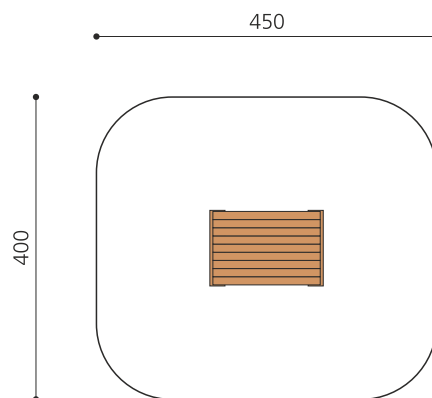

Création HINNEN

Artikelnummer	XL.3.01.04.L
Artikelname	Anhänger 3 - Podestwagen - lasiert
Spielalter	2+
Fallhöhe	25 cm
Platzbedarf	450 x 400 cm
Fallschutz	Minimum Rasen
Fallschutzfläche	18 m ²
Gerätemasse	150 x 100 x 25 cm
Fundamente	4 stk
Beton Total	0.35 m ³
Schwerstes Teil	100 kg
Anzahl Monteure	1
Montagezeit Total	1 h
Ersatzteilgarantie	Lebenslang
Spezielles	Auf Rasen aufstellbar