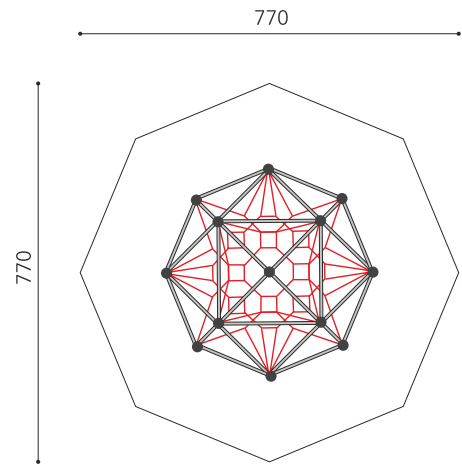

Zeitloses Raumnetz 3,7 Meter hoch. Ideal für jeden Pausenplatz. Dieses futuristisch anmutende Kletterspielgerät kann man auch als Freiraum Skulptur bezeichnen. Durch die durchgehenden Raumnetzweben ist sicherheit stets optimal gewährleistet. Hochwertige Polyamid U-Rope Stahllitzenseile. Metallrohre pulververzinkt und farbig beschichtet mit Epoxi Mehrschicht Verfahren. Hohe Abrieb und UV Beständigkeit. Eine grosse Auswahl an Stahl- und Seilfarben. Wenig Unterhaltskosten.

Création Berliner Seilfabrik

Artikelnummer	XL.90.100.041
Artikelname	Spaceball M
Spielalter	5+
Fallhöhe	149 cm
Platzbedarf	770 x 770 cm
Fallschutz	Nach Norm SN EN 1176
Fallschutzfläche	42 m ²
Gerätemasse	440 x 440 x 370 cm
Fundamente	4 stk
Beton Total	1.69 m ³
Schwerstes Teil	130 kg
Anzahl Monteure	3
Montagezeit Total	21 h
Ersatzteilgarantie	Lebenslang