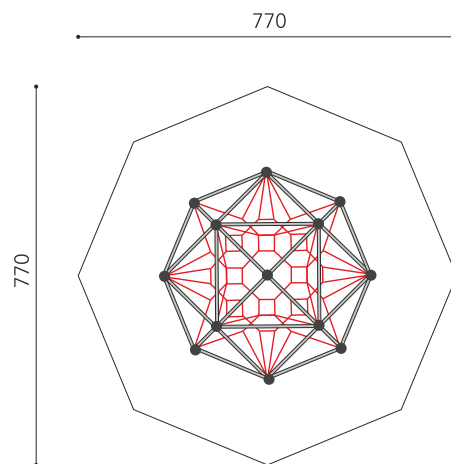

Zeitloses Raumnetz 3,7 Meter hoch. Ideal für jeden Pausenplatz. Dieses futuristisch anmutende Kletterspielgerät kann man auch als Freiraum Skulptur bezeichnen. Durch die durchgehenden Raumnetzweben ist sicherheit stets optimal gewährleistet. Hochwertige Polyamid U-Rope Stahllitzenseile. Metallrohre in Edelstahl. Hohe Abrieb und UV Beständigkeit. Eine grosse Auswahl an Seilfarben. Wenig Unterhaltskosten.

color

inox

Création Berliner Seilfabrik

Artikelnummer	XL.90.100.041.I
Artikelname	Spaceball M - Edelstahl
Spielalter	5+
Fallhöhe	149 cm
Platzbedarf	770 x 770 cm
Fallschutz	Nach Norm SN EN 1176
Fallschutzfläche	42 m ²
Gerätemasse	440 x 440 x 370 cm
Fundamente	4 stk
Beton Total	1.69 m ³
Schwerstes Teil	130 kg
Anzahl Monteure	3
Montagezeit Total	21 h
Ersatzteilgarantie	Lebenslang