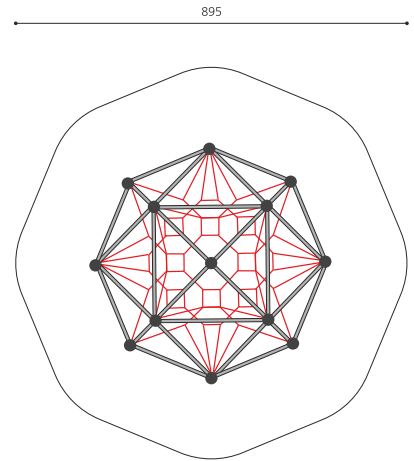

color

inox

Création Berliner Seilfabrik

Artikelnummer	XL.90.100.111
Artikelname	Spaceball L
Spielalter	5+
Fallhöhe	184 cm
Platzbedarf	895 x 895 cm
Fallschutz	Nach Norm SN EN 1176
Fallschutzfläche	60 m ²
Gerätemasse	537 x 537 x 462 cm
Fundamente	4 stk
Beton Total	1.54 m ³
Schwerstes Teil	150 kg
Anzahl Monteure	3
Montagezeit Total	21 h
Ersatzteilgarantie	Lebenslang

Andere Produkte dieser Gruppe

XL.90.100.031
Spaceball S

XL.90.100.031.I
Spaceball S -
Edelstahl

XL.90.100.041
Spaceball M

XL.90.100.041.I
Spaceball M -
Edelstahl

XL.90.100.111.I
Spaceball L -
Edelstahl

XL.90.100.601
Spaceball XL