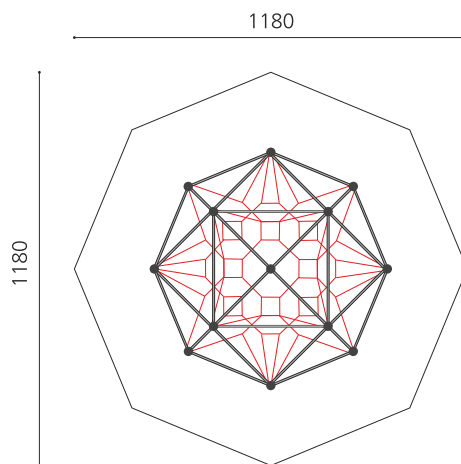

color

inox

Création Berliner Seilfabrik

Artikelnummer	XL.90.100.601.I
Artikelname	Spaceball XL - Edelstahl
Spielalter	8+
Fallhöhe	247 cm
Platzbedarf	1150 x 1150 cm
Fallschutz	Nach Norm SN EN 1176
Fallschutzfläche	110 m ²
Gerätemasse	720 x 720 x 600 cm
Fundamente	4 stk
Beton Total	3.19 m ³
Schwerstes Teil	180 kg
Anzahl Monteure	3
Montagezeit Total	27 h
Ersatzteilgarantie	Lebenslang