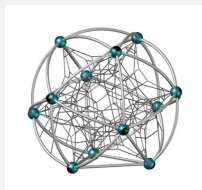

Andere Produkte dieser Gruppe

XL.90.111.000
Cosmo S Base