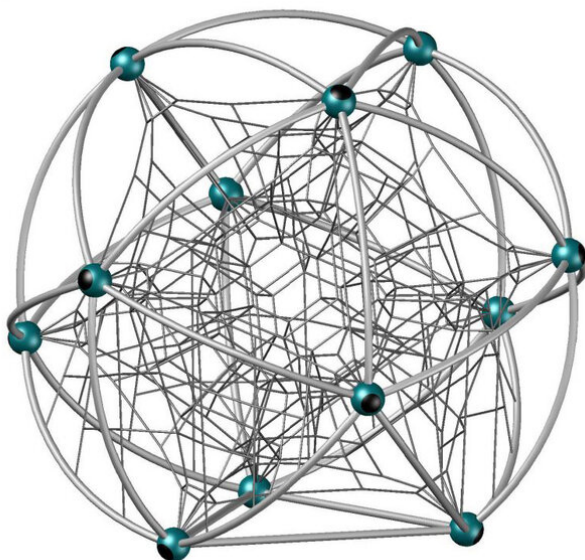

**Der Giga Ball zum Beklettern.** Der Cosmo läutet eine neue Runde in der Spielplatzgestaltung ein. Sicheres Klettern für viele Kinder gleichzeitig, bei einem futuristischen Design. Hochwertige Polyamid U-Rope Stahllitzenseile. Metallrohre in Edelstahl. Hohe Abrieb und UV Beständigkeit. Eine grosse Auswahl an Seilfarben. Wenig Unterhaltskosten.

inox

Création Berliner Seilfabrik

<b>Artikelnummer</b>	<b>XL.90.110.120</b>
<b>Artikelname</b>	<b>Cosmo Base</b>
Spielalter	5+
Fallhöhe	230 cm
Platzbedarf	850 x 850 cm
Fallschutz	Nach Norm SN EN 1176
Fallschutzfläche	56 m <sup>2</sup>
Gerätemasse	440 x 430 x 380 cm
Fundamente	3 stk
Beton Total	1 m <sup>3</sup>
Schwerstes Teil	105 kg
Anzahl Monteure	3
Montagezeit Total	16 h
Ersatzteilgarantie	Lebenslang
Spezielles	Auswahl mit verschiedenen Anbauten.

Andere Produkte dieser Gruppe

XL.90.111.000  
Cosmo S Base

XL.90.111.040  
Cosmo S.04

XL.90.112.99.105  
Cosmo.105