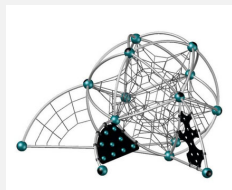

**Der Giga Ball zum Beklettern.** Der Cosmo läutet eine neue Runde in der Spielplatzgestaltung ein. Sicheres Klettern für viele Kinder gleichzeitig, bei einem futuristischen Design. Hochwertige Polyamid U-Rope Stahllitzenseile. Metallrohre in Edelstahl. Hohe Abrieb und UV Beständigkeit. Eine grosse Auswahl an Seilfarben. Wenig Unterhaltskosten.

inox

Création Berliner Seilfabrik

<b>Artikelnummer</b>	<b>XL.90.110.120</b>
<b>Artikelname</b>	<b>Cosmo Base</b>
Spielalter	5+
Fallhöhe	230 cm
Platzbedarf	850 x 850 cm
Fallschutz	Nach Norm SN EN 1176
Fallschutzfläche	56 m <sup>2</sup>
Gerätemasse	440 x 430 x 380 cm
Fundamente	3 stk
Beton Total	1 m <sup>3</sup>
Schwerstes Teil	105 kg
Anzahl Monteure	3
Montagezeit Total	16 h
Ersatzteilgarantie	Lebenslang
Spezielles	Auswahl mit verschiedenen Anbauten.

Andere Produkte dieser Gruppe

XL.90.111.000  
Cosmo S Base

XL.90.111.040  
Cosmo S.04

XL.90.112.99.105  
Cosmo.105