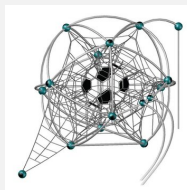

**Der Giga Ball zum Beklettern.** Der Cosmo läutet eine neue Runde in der Spielplatzgestaltung ein. Sicheres Klettern für viele Kinder gleichzeitig, bei einem futuristischen Design. Hochwertige Polyamid U-Rope Stahllitzenseile. Metallrohre in Edelstahl. Hohe Abrieb und UV Beständigkeit. Eine grosse Auswahl an Seilfarben. Wenig Unterhaltskosten.

inox

Création Berliner Seilfabrik

<b>Artikelnummer</b>	<b>XL.90.110.120</b>
<b>Artikelname</b>	<b>Cosmo Base</b>
Spielalter	5+
Fallhöhe	230 cm
Platzbedarf	850 x 850 cm
Fallschutz	Nach Norm SN EN 1176
Fallschutzfläche	56 m <sup>2</sup>
Gerätemasse	440 x 430 x 380 cm
Fundamente	3 stk
Beton Total	1 m <sup>3</sup>
Schwerstes Teil	105 kg
Anzahl Monteure	3
Montagezeit Total	16 h
Ersatzteilgarantie	Lebenslang
Spezielles	Auswahl mit verschiedenen Anbauten.

Andere Produkte dieser Gruppe

XL.90.111.000  
Cosmo S Base

XL.90.111.040  
Cosmo S.04

XL.90.112.99.105  
Cosmo.105