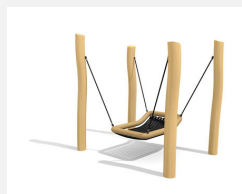

Ein ruhiges Schaukelgerät für alle. Das Schaukelbett ist für alle Nutzergruppen. Die beruhigende und sichere Schaukelbewegung macht das Gerät besonders auch für handycapierte Menschen interessant. Liegefläche aus Gummigliederplatte, Stahlrohrrahmen mit Seilen ummantelt blau oder hanffarbig, an Ketten mit schwarzem Schlauchüberzug, Aufhängehöhe 240 cm. Pfosten in Stahl verzinkt.

Création HINNEN

Artikelnummer	SC.Z22.M
Artikelname	Schaukelbett steel
Spielalter	4+
Fallhöhe	125 cm
Platzbedarf	750 x 250 cm
Fallschutz	Nach Norm SN EN 1176
Fallschutzfläche	19 m ²
Gerätemasse	190 x 250 x 210 cm
Fundamente	4 stk
Beton Total	2 m ³
Anzahl Monteur	2
Montagezeit Total	4 h
Ersatzteilgarantie	Lebenslang

Andere Produkte dieser Gruppe

SC.Z21.1
Behindertenschauke
Mini (liegen)

SC.Z22.R
Schaukelbett nature