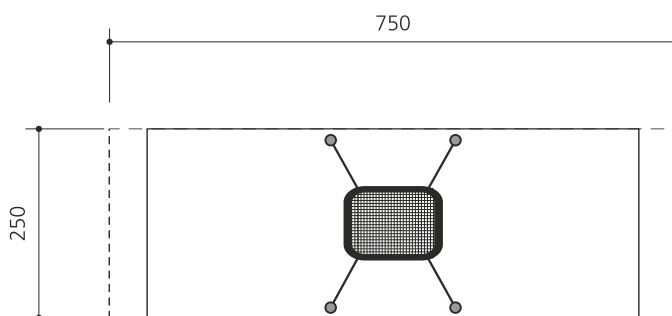

Ein ruhiges Schaukelgerät für alle. Das Schaukelbett ist für alle Nutzergruppen. Die beruhigende und sichere Schaukelbewegung macht das Gerät besonders auch für handycapierte Menschen interessant. Liegefläche aus Gummigliederplatte, Stahlrohrrahmen mit Seilen ummantelt blau oder hanffarbig, an Ketten mit schwarzem Schlauchüberzug, Aufhängehöhe 240 cm. Pfosten in Stahl verzinkt.

Création HINNEN

Artikelnummer	SC.Z22.M
Artikelname	Schaukelbett steel
Spielalter	4+
Fallhöhe	125 cm
Platzbedarf	750 x 250 cm
Fallschutz	Nach Norm SN EN 1176
Fallschutzfläche	19 m ²
Gerätemasse	190 x 250 x 210 cm
Fundamente	4 stk
Beton Total	2 m ³
Anzahl Monteur	2
Montagezeit Total	4 h
Ersatzteilgarantie	Lebenslang