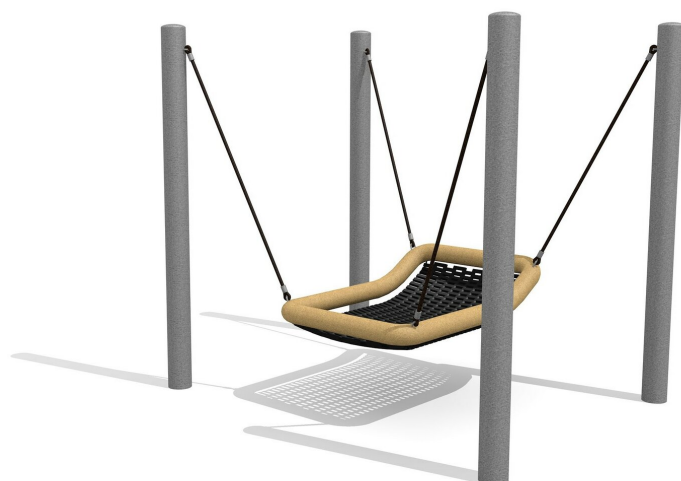

Ein ruhiges Schaukelgerät für alle. Das Schaukelbett ist für alle Nutzergruppen. Die beruhigende und sichere Schaukelbewegung macht das Gerät besonders auch für handycapierte Menschen interessant. Liegefläche aus Gummigliederplatte, Stahlrohrrahmen mit Seilen ummantelt blau oder hanffarbig, an Ketten mit schwarzem Schlauchüberzug, Aufhängehöhe 240 cm. Pfosten in Stahl verzinkt.

Création HINNEN

Artikelnummer	SC.Z22.M
Artikelname	Schaukelbett steel
Spielalter	4+
Fallhöhe	125 cm
Platzbedarf	750 x 250 cm
Fallschutz	Nach Norm SN EN 1176
Fallschutzfläche	19 m ²
Gerätemasse	190 x 250 x 210 cm
Fundamente	4 stk
Beton Total	2 m ³
Anzahl Monteur	2
Montagezeit Total	4 h
Ersatzteilgarantie	Lebenslang

Andere Produkte dieser Gruppe

SC.Z21.1
Behindertenschauke
Mini (liegen)

SC.Z22.R
Schaukelbett nature