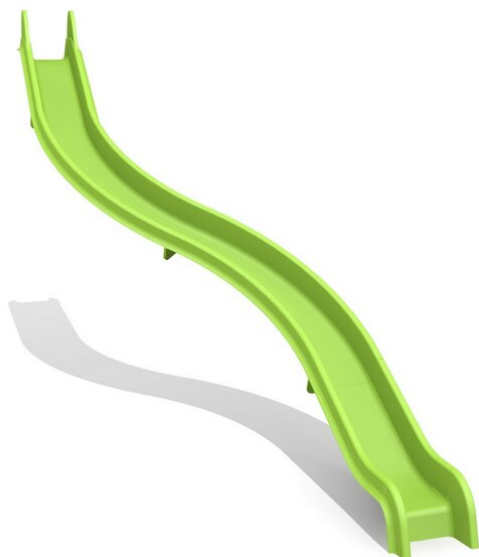

Für den Podestanbau oder Hanglagen geeignet. Die verschiedenen Einzelemente ermöglichen einen beinahe unbegrenzten Rutschverlauf. Alle Elemente sind auch mit Sicherheitsüberdeckung erhältlich. Unsere Fachberater unterstützen Sie bei der Planung. Stabile, wetterbeständige Glasfaser Kunststoff Elemente. Standardfarbe hellgrün, weitere Farben auf Anfrage.

Artikelnummer	1.10.30.000
Artikelname	bimbo Endloskurvenrutschbahn
Fallschutz	Nach Norm SN EN 1176

Andere Produkte dieser Gruppe

1.10.30.00
Einlauf 180 mit
Überdeckung

1.10.31.00
Einlauf 180 ohne
Überdeckung

1.10.31.01
Einlauf 100 ohne
Überdeckung

1.10.32.00
Mittelstück gerade
120

1.10.33.00
Überdeckung zu
Mittelstück 120

				
1.10.38.01 Kurve 45° links, 240 cm	1.10.38.02 Kurve 45° rechts 240 cm	1.10.39.01 Überdeckung zu Kurve links 240 cm	1.10.39.02 Überdeckung zu Kurve rechts 240	1.10.40.00 Auslauf 180 cm
				
1.10.40.01 Auslauf 100 cm	1.10.41.01 Kurve 67.5° links, 360 cm	1.10.41.02 Kurve 67.5° rechts, 360 cm	1.10.42.01 Überdeckung zu Kurve links 360 cm	1.10.42.02 Überdeckung zu Kurve rechts 360