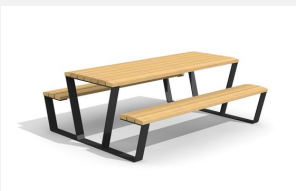

**Robust - Praktisch - Elegant** Gestell frei aufstellbar oder zum Aufschrauben. Auflagen in Schweizer Douglasienholz, unbehandelt. Stahlrohrgestell feuerverzinkt.

steel

color

duro

Création HINNEN

Artikelnummer	MO.04.21.30.C
Artikelname	Tischgruppe Primus 300 cm - color
Gerätemasse	300 x 175 x 75 cm
Schwerstes Teil	260 kg
Ersatzteilgarantie	Lebenslang

Andere Produkte dieser Gruppe

MO.04.21.20  
Tischgruppe Primus 200 cm

MO.04.21.20.C  
Tischgruppe Primus 200 cm - color

MO.04.21.30  
Tischgruppe Primus 300 cm