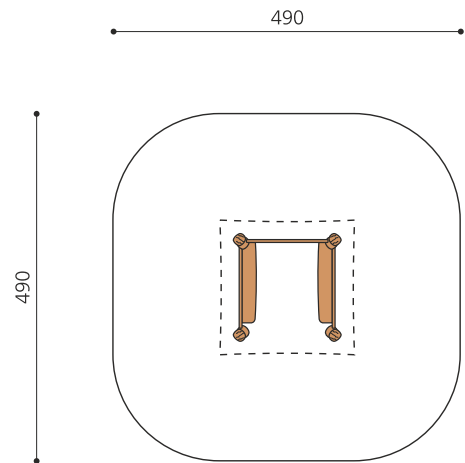

**Einfach beliebt.** Ideal zum Spielen für die Kleineren. Die halbtransparente Bauweise erlaubt Ein- und Ausblicke. Mit zwei Sitzbänken. bimbo nature Bauweise, ausgesuchtes natürlich gewachsenes Robinien Hartholz, mit ökologischen Naturölfarben gestaltet, Inox Verbindungen. Holz ist ein Naturprodukt - Rissbildungen sind unumgänglich.

Création HINNEN

<b>Artikelnummer</b>	<b>BN.030.21.L</b>
<b>Artikelname</b>	<b>Spielhütte Max - lasiert</b>
Spielalter	2+
Fallhöhe	40 cm
Platzbedarf	490 x 490 cm
Fallschutz	Minimum Rasen
Fallschutzfläche	24 m <sup>2</sup>
Gerätemasse	180 x 200 x 215 cm
Fundamente	4 stk
Beton Total	0.79 m <sup>3</sup>
Schwerstes Teil	400 kg
Anzahl Monteure	2
Montagezeit Total	1 h
Ersatzteilgarantie	Lebenslang
Spezielles	Kein Fallschutzboden notwendig