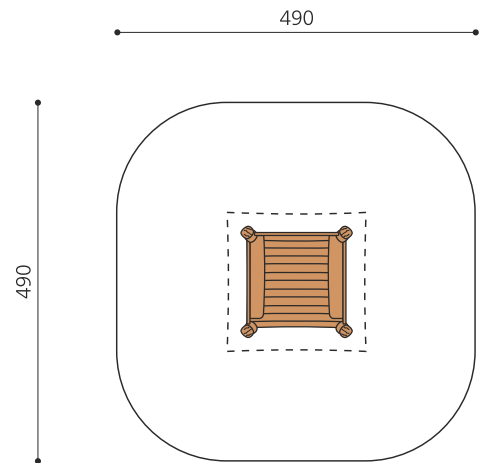

**Spielhäuschen mit Durchblick.** Ideal zum Spielen für die Kleineren. Die halbdurchsichtige Bauweise erlaubt Ein- und Ausblicke. Mit Holzboden und integriertem Bänkli. bimbo nature Bauweise, mit ausgesuchtem natürlich gewachsenen Robinien Hartholz, unbehandelt, Inox Verbindungen. Holz ist ein Naturprodukt - Rissbildungen sind unumgänglich.

Création HINNEN

<b>Artikelnummer</b>	<b>BN.030.22</b>
<b>Artikelname</b>	<b>Spielhütte Moritz</b>
Spielalter	2+
Fallhöhe	55 cm
Platzbedarf	490 x 490 cm
Fallschutz	Minimum Rasen
Fallschutzfläche	24 m <sup>2</sup>
Gerätemasse	180 x 200 x 215 cm
Fundamente	4 stk
Beton Total	0.79 m <sup>3</sup>
Schwerstes Teil	400 kg
Anzahl Monteure	2
Montagezeit Total	1 h
Ersatzteilgarantie	Lebenslang
Spezielles	Kein Fallschutzboden notwendig