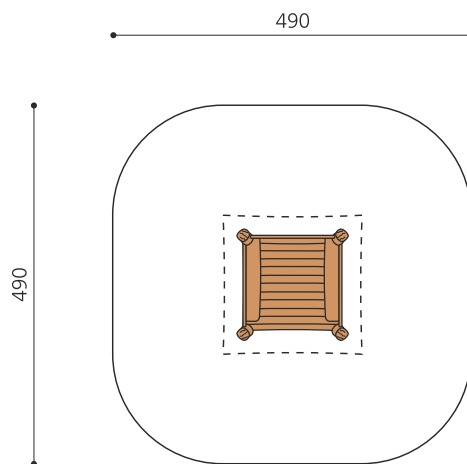

**Spielhäuschen mit Durchblick.** Ideal zum Spielen für die Kleineren. Die halbdurchsichtige Bauweise erlaubt Ein- und Ausblicke. Mit Holzboden und integriertem Bänkli. bimbo nature Bauweise, ausgesuchtes natürlich gewachsenes Robinien Hartholz, mit ökologischen Naturölfarben gestaltet, Inox Verbindungen. Holz ist ein Naturprodukt - Rissbildungen sind unumgänglich.

Création HINNEN

|                      |                                    |
|----------------------|------------------------------------|
| <b>Artikelnummer</b> | <b>BN.030.22.L</b>                 |
| <b>Artikelname</b>   | <b>Spielhütte Moritz - lasiert</b> |
| Spielalter           | 2+                                 |
| Fallhöhe             | 55 cm                              |
| Platzbedarf          | 490 x 490 cm                       |
| Fallschutz           | Minimum Rasen                      |
| Fallschutzfläche     | 24 m <sup>2</sup>                  |
| Gerätemasse          | 180 x 200 x 215 cm                 |
| Fundamente           | 4 stk                              |
| Beton Total          | 0.79 m <sup>3</sup>                |
| Schwerstes Teil      | 400 kg                             |
| Anzahl Monteure      | 2                                  |
| Montagezeit Total    | 1 h                                |
| Ersatzteilgarantie   | Lebenslang                         |
| Spezielles           | Kein Fallschutzboden notwendig     |