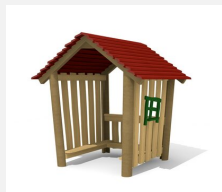

BN.030.21.L
Spielhütte Max - lasiert