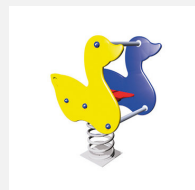

FG.020.205
Duck