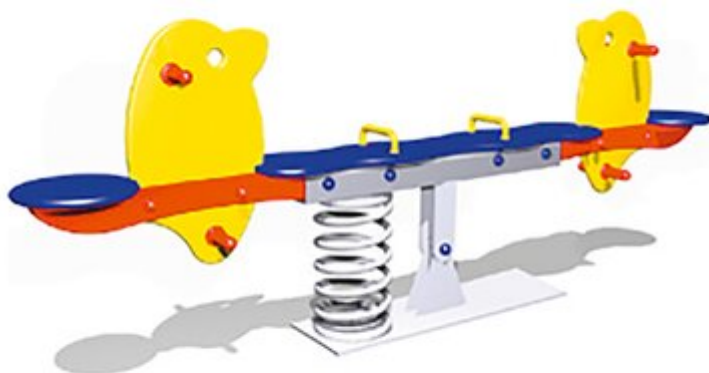

Gruppenfedergerät zum Spielen und Balancieren Diese lustigen Wippen sind, wie alle unsere Federgeräte, bestens für den Aussenbereich geeignet. Oberteil in hochwertigem Polyethylen mit speziell genarbter Oberfläche. Spezialfeder TÜV zertifiziert, für extreme Belastungen geeignet. Feder blau.

Création HINNEN

Artikelnummer	SOPR.003
Artikelname	Grosse Federwippe BAMFI - Sonderpreis NEU
Sonderangebot	CHF 1'600.00 (exkl. Lieferung, Montage, MWST)
Spielalter	3+
Fallhöhe	50 cm
Fallschutz	Nach Norm SN EN 1176
Montagezeit Total	2 h
Spezielles	Sonderangebot, Auslaufmodell, 1 stk