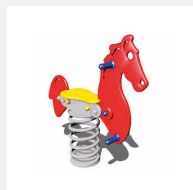

Andere Produkte dieser Gruppe

FG.010.101
Pferd rot