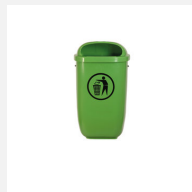

Superstabile, schwere massive Aussenbank Zum Aufschrauben. Gestell Metall verzinkt. Belattung in FSC-Hartholz unbehandelt.

Artikelnummer	SOPR.038
Artikelname	Bank Versio Juno - Sonderangebot
Verkaufspreis	CHF 4'950.00
Sonderangebot	CHF 2'000.00 (exkl. Lieferung, Montage, MWST)
Gerätemasse	280 x 65 x 45/84 cm cm
Ersatzteilgarantie	Lebenslang
Spezielles	Ausstellungsmodell, 1 Stück (sehr schwer)

Andere Produkte dieser Gruppe

AB.02.04.00
Abfallbehälter HV
3, 18 L

AB.02.13.00
Abfallbehälter DIN
50 L, mit Pfosten

AB.02.14.00
Abfallbehälter DIN
50 L,

SOPR.005
Seilbahnkabel -
Sonderangebot

SOPR.040
Abfalleimer
Crysta -

SOPR.041
Abfalleimer
Lune flach -

SOPR.042
Abfalleimer Legio -
Sonderangebot

SOPR.043
Abfalleimer Lena -
Sonderangebot

SOPR.049
Ballbad blau
SONDERANGEBOT NEU

SOPR.050
Wasserrinne aus GFK - Sonderangebot

SOPR.056
Standascher
Legio -

SOPR.060
Abfallbehälter Diagonal
Gitter - Sonderangebot