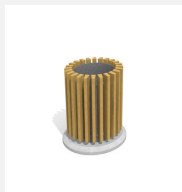

Superstabile, schwere massive Aussenbank Zum Aufschrauben. Gestell Metall verzinkt. Belattung in FSC-Hartholz unbehandelt.

Artikelnummer	SOPR.038
Artikelname	Bank Versio Juno - Sonderangebot
Verkaufspreis	CHF 4'950.00
Sonderangebot	CHF 2'000.00 (exkl. Lieferung, Montage, MWST)
Gerätemasse	280 x 65 x 45/84 cm cm
Ersatzteilgarantie	Lebenslang
Spezielles	Ausstellungsmodell, 1 Stück (sehr schwer)

Andere Produkte dieser Gruppe

AB.02.04.00
Abfallbehälter HV
3, 18 L

AB.02.13.00
Abfallbehälter DIN
50 L, mit Pfosten

AB.02.14.00
Abfallbehälter DIN
50 L,

SOPR.005
Seilbahnkabel -
Sonderangebot

SOPR.040
Abfalleimer
Crysta -

SOPR.041
Abfalleimer
Lune flach -

SOPR.042
Abfalleimer Legio -
Sonderangebot

SOPR.043
Abfalleimer Lena -
Sonderangebot

SOPR.049
Ballbad blau
SONDERANGEBOT NEU

SOPR.050
Wasserrinne aus GFK - Sonderangebot

SOPR.056
Standascher
Legio -

SOPR.060
Abfallbehälter Diagonal
Gitter - Sonderangebot