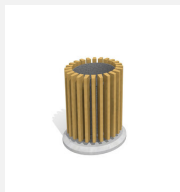

Sehr robust gebaut. Stahlkorpus, Aschenbecher aus Edelstahl. Grösse: 55 Liter.

Artikelnummer	SOPR.040
Artikelname	Abfalleimer Crysta - Sonderangebot
Verkaufspreis	<del>CHF 990.00</del>
Sonderangebot	<b>CHF 350.00</b> (exkl. Lieferung, Montage, MWST)
Gerätemasse	43 x 26 x 99 cm
Ersatzteilgarantie	Lebenslang
Spezielles	Auslaufmodell, 1 Stück

#### Andere Produkte dieser Gruppe

AB.02.04.00  
Abfallbehälter HV  
3, 18 L

AB.02.13.00  
Abfallbehälter DIN  
50 L, mit Pfosten

AB.02.14.00  
Abfallbehälter DIN  
50 L,

SOPR.005  
Seilbahnkabel -  
Sonderangebot

SOPR.038  
Bank Versio Juno - Sonderangebot

SOPR.041  
Abfalleimer  
Lune flach -

SOPR.042  
Abfalleimer Legio -  
Sonderangebot

SOPR.043  
Abfalleimer Lena -  
Sonderangebot

SOPR.049  
Ballbad blau  
\*SONDERANGEBOT NEU\*