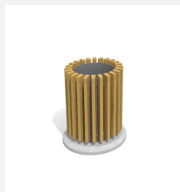

Andere Produkte dieser Gruppe

AB.02.04.00
Abfallbehälter HV
3, 18 L