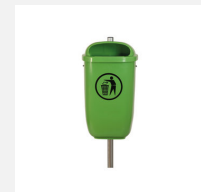

AB.02.13.00
Abfallbehälter DIN
50 L, mit Pfosten