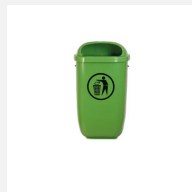

AB.02.14.00
Abfallbehälter DIN
50 L,