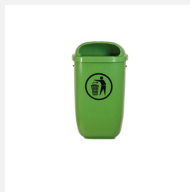

AB.02.14.00
Abfallbehälter DIN
50 L,