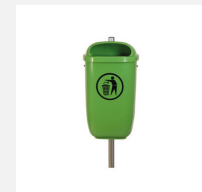

Robuste Abfalleimer. Zum Einbetonieren. Hartholzverkleidung mit Gestell aus Metall verzinkt und pulverbeschichtet anthrazit.

Artikelnummer	SOPR.043
Artikelname	Abfalleimer Lena - Sonderangebot
Verkaufspreis	CHF 1'430.00
Sonderangebot	CHF 700.00 (exkl. Lieferung, Montage, MWST)
Ersatzteilgarantie	Lebenslang
Spezielles	Auslaufmodell, 1 Stück

Andere Produkte dieser Gruppe

AB.02.04.00
Abfallbehälter HV
3, 18 L

AB.02.13.00
Abfallbehälter DIN
50 L, mit Pfosten

AB.02.14.00
Abfallbehälter DIN
50 L,

SOPR.005
Seilbahnkabel -
Sonderangebot

SOPR.038
Bank Versio Juno - Sonderangebot

SOPR.040
Abfalleimer
Crysta -

SOPR.041
Abfalleimer
Lune flach -

SOPR.042
Abfalleimer Legio -
Sonderangebot

SOPR.049
Ballbad blau
SONDERANGEBOT NEU

SOPR.050
Wasserrinne aus GFK - Sonderangebot

SOPR.056
Standascher
Legio -

SOPR.060
Abfallbehälter Diagonal
Gitter - Sonderangebot