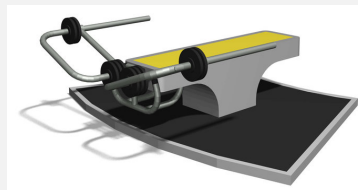

SF.1307
Schultertrainer m. Bodenplatte