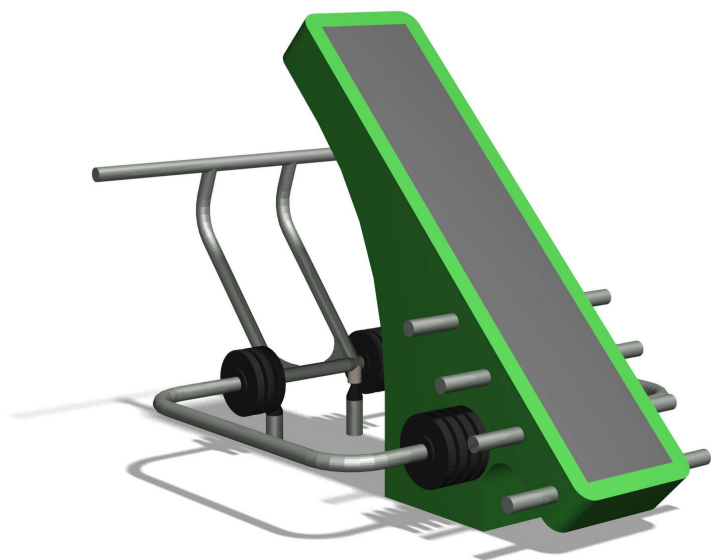

Schulter, Bizeps und Rücken durch ziehen. Professionelle Geräte mit verstellbaren Gewichten. Integrierte Übungsanleitungen. Äusserst robuste Bauweise mit wartungsarmen Drehlagern. Ausführung in Stahl mit Edelstahl Elementen. Farbe grün.

Création Denfit

Artikelnummer SOPR.046
Artikelname Rückentrainer sportfit - Sonderangebot
Verkaufspreis ~~CHF 5'060.00~~
Sonderangebot **CHF 2'500.00**
 (exkl. Lieferung, Montage, MWST)

Spielalter 14+
Platzbedarf 475 x 425 cm
Fallschutz Nach Norm SN EN 16630
Gerätemasse 175 x 125 x 130 cm
Schwerstes Teil 130 kg
Anzahl Monteure 2
Montagezeit Total 2 h
Ersatzteilgarantie Lebenslang
Spezielles 1 Stk (Ausstellungsm. mit Bodenplatte frei aufstellbar oder mit Eingrabrahmen)

Andere Produkte dieser Gruppe

SF.1107
Schultertrainer

SF.1108
Rückentrainer sportfit

SF.1307
Schultertrainer m. Bodenplatte

SF.1308
Rückentrainer sportfit
m. Bodenplatte