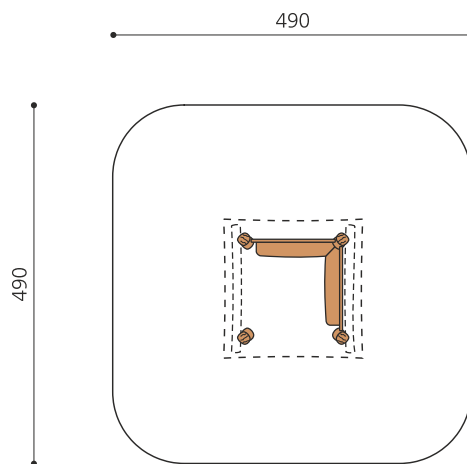

natur

lasur

Création HINNEN

<b>Artikelnummer</b>	<b>BN.030.04</b>
<b>Artikelname</b>	<b>Hüttchen offen</b>
Spielalter	2+
Fallhöhe	40 cm
Platzbedarf	490 x 490 cm
Fallschutz	Minimum Rasen
Fallschutzfläche	24 m <sup>2</sup>
Gerätemasse	180 x 180 x 180 cm
Fundamente	4 stk
Beton Total	0.75 m <sup>3</sup>
Schwerstes Teil	750 kg
Anzahl Monteure	2
Montagezeit Total	1 h
Ersatzteilgarantie	Lebenslang
Spezielles	Kein Fallschutzboden notwendig