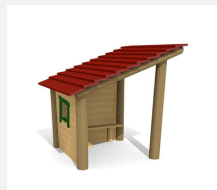

BN.030.03.L
Hüttchen - lasiert