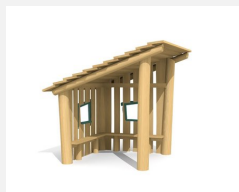

BN.030.04
Hüttchen offen