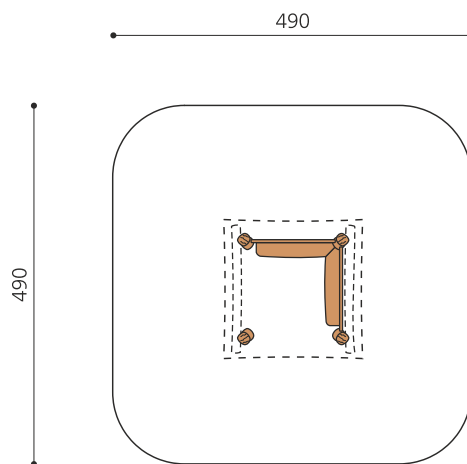

natur

lasur

Création HINNEN

Artikelnummer	BN.030.04.L
Artikelname	Hüttchen offen - lasiert
Spielalter	2+
Fallhöhe	40 cm
Platzbedarf	490 x 490 cm
Fallschutz	Minimum Rasen
Fallschutzfläche	24 m ²
Gerätemasse	180 x 180 x 180 cm
Fundamente	4 stk
Beton Total	0.75 m ³
Schwerstes Teil	750 kg
Anzahl Monteure	2
Montagezeit Total	1 h
Ersatzteilgarantie	Lebenslang
Spezielles	Kein Fallschutzboden notwendig