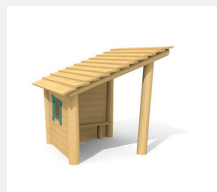

Andere Produkte dieser Gruppe

BN.030.03
Hüttchen