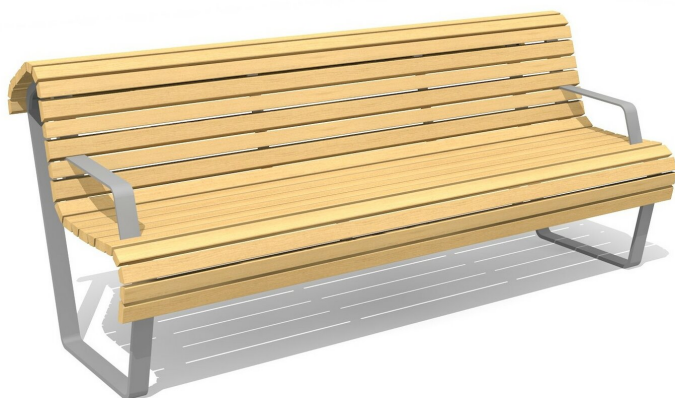

Eine klassische Parkbank neu interpretiert. Die klare Formensprache sowie der ergonomische Sitzkomfort überzeugen. Zum Aufschrauben Gestell in Stahl verzinkt und lackiert silbergrau oder anthrazit. Belattung in unbehandeltem, einheimischen Douglasien-/Lärchenholz. Die Holzbelattung kann in der Anfangszeit Harzaustritt aufweisen.

Création HINNEN

Artikelnummer	BT.070.BA
Artikelname	Areo Bank mit Armlehne
Gerätemasse	220 x 89 x 49/92 cm
Fundamente	2 stk
Beton Total	0.06 m ³
Ersatzteilgarantie	Lebenslang
Spezielles	Doppelfunktion mit rückseitiger Anlehnbank.