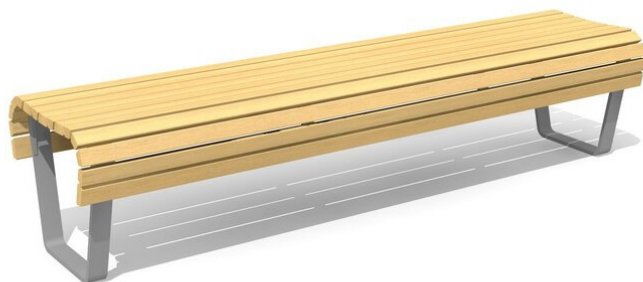

Eine klassische Parkbank neu interpretiert. Die klare Formensprache sowie der ergonomische Sitzkomfort überzeugen. Zum Aufschrauben Gestell in Stahl verzinkt und lackiert silbergrau oder anthrazit. Belattung in unbehandeltem, einheimischen Douglasien-/Lärchenholz. Die Holzbelattung kann in der Anfangszeit Harzaustritt aufweisen.

color

Création HINNEN

Artikelnummer	BT.070.H
Artikelname	Areo Hockerbank
Gerätemasse	220 x 58 x 49 cm
Fundamente	2 stk
Beton Total	0.08 m ³
Schwerstes Teil	60 kg
Ersatzteilgarantie	Lebenslang

Andere Produkte dieser Gruppe

BT.070.B
Areo Bank

BT.070.BA
Areo Bank mit Armlehne

BT.070.BH
Areo Bank hoch

BT.070.BHD
Areo Doppelbank hoch