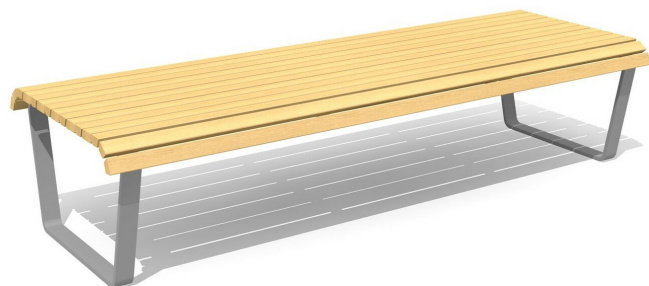

**Einfach schlicht und gut.** Die Areo basic Linie beinhaltet auch Tische und orientiert sich stilistisch an herkömmlichen Parkmobiliar. Zum Aufschrauben. Gestell in Stahl verzinkt und lackiert silbergrau oder anthrazit. Belattung in unbehandeltem, einheimischen Douglasien-/Lärchenholz. Die Holzbelattung kann in der Anfangszeit Harzaustritt aufweisen.

Création HINNEN

<b>Artikelnummer</b>	<b>BT.074.H2</b>
<b>Artikelname</b>	<b>Areo basic Hockerbank 82</b>
Gerätemasse	220 x 82 x 49 cm
Fundamente	2 stk
Beton Total	0.08 m <sup>3</sup>
Ersatzteilgarantie	Lebenslang
Spezielles	Frei aufstellbar mit Zusatzkonsole

## Andere Produkte dieser Gruppe

BT.074.B  
Areo basic Bank

BT.074.BA  
Areo basic Bank mit Armlehne

BT.074.BAS3  
Areo basic Seniorenbank mit 3  
Armlehnen

Direkt zum Produkt

BT.074.BAS4  
Areo basic Seniorenbank mit 4  
Armlehnen