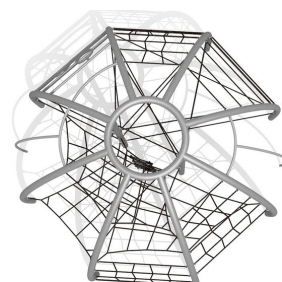

Ein grosse Kletterkugel mit Spielwert. Schlichte und dauerhafte Konstruktion. Mit verschiedenste Hangel- und Klettermöglichkeiten. Auch als Treffpunkt für die Kids geeignet. Perfektes Gerät für den Pausenplatz. Stahlgestell verzinkt, mit vandalensicheren b-rope Seilen.

Création HINNEN

<b>Artikelnummer</b>	<b>KL.088.1</b>
<b>Artikelname</b>	<b>XL-Vesuv</b>
Spielalter	7+
Fallhöhe	295 cm
Platzbedarf	Ø 810 cm
Fallschutz	Nach Norm SN EN 1176
Fallschutzfläche	52 m <sup>2</sup>
Gerätemasse	Ø 500 cm
Fundamente	11 stk
Beton Total	2.2 m <sup>3</sup>
Schwerstes Teil	150 kg
Anzahl Monteure	2
Montagezeit Total	24 h
Ersatzteilgarantie	Lebenslang

Andere Produkte dieser Gruppe

KL.086.1  
Etna - Metall steel

KL.086.1.C  
Etna - Metall color

KL.086.2  
Vesuv - Metall steel

KL.086.2.C  
Vesuv - Metall color

KL.088.1.C  
XL-Vesuv color