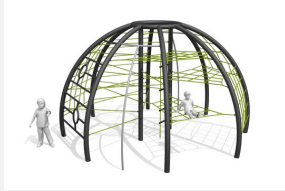

Ein grosse Kletterkugel mit Spielwert. Schlichte und dauerhafte Konstruktion. Mit verschiedenste Hangel- und Klettermöglichkeiten. Auch als Treffpunkt für die Kids geeignet. Perfektes Gerät für den Pausenplatz. Stahlgestell verzinkt, mit vandalensicheren b-rope Seilen.

Création HINNEN

<b>Artikelnummer</b>	<b>KL.088.1</b>
<b>Artikelname</b>	<b>XL-Vesuv</b>
Spielalter	7+
Fallhöhe	295 cm
Platzbedarf	Ø 810 cm
Fallschutz	Nach Norm SN EN 1176
Fallschutzfläche	52 m <sup>2</sup>
Gerätemasse	Ø 500 cm
Fundamente	11 stk
Beton Total	2.2 m <sup>3</sup>
Schwerstes Teil	150 kg
Anzahl Monteure	2
Montagezeit Total	24 h
Ersatzteilgarantie	Lebenslang

Andere Produkte dieser Gruppe

KL.086.1  
Etna - Metall steel

KL.086.1.C  
Etna - Metall color

KL.086.2  
Vesuv - Metall steel

KL.086.2.C  
Vesuv - Metall color

KL.088.1.C  
XL-Vesuv color