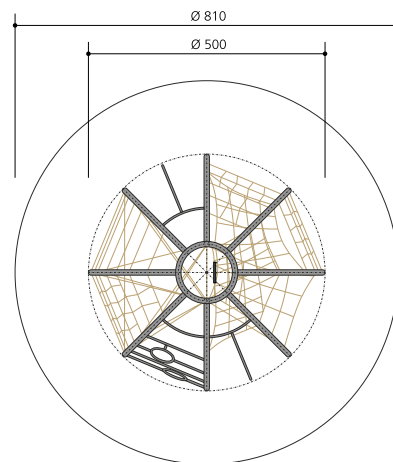

Ein grosse Kletterkugel mit Spielwert. Schlichte und dauerhafte Konstruktion. Mit verschiedenste Hangel- und Klettermöglichkeiten. Auch als Treffpunkt für die Kids geeignet. Perfektes Gerät für den Pausenplatz. Stahlgestell verzinkt, mit vandalensicheren b-rope Seilen.

Création HINNEN

<b>Artikelnummer</b>	<b>KL.088.1</b>
<b>Artikelname</b>	<b>XL-Vesuv</b>
Spielalter	7+
Fallhöhe	295 cm
Platzbedarf	Ø 810 cm
Fallschutz	Nach Norm SN EN 1176
Fallschutzfläche	52 m <sup>2</sup>
Gerätemasse	Ø 500 cm
Fundamente	11 stk
Beton Total	2.2 m <sup>3</sup>
Schwerstes Teil	150 kg
Anzahl Monteure	2
Montagezeit Total	24 h
Ersatzteilgarantie	Lebenslang

Andere Produkte dieser Gruppe

KL.086.1  
Etna - Metall steel

KL.086.1.C  
Etna - Metall color

KL.086.2  
Vesuv - Metall steel

KL.086.2.C  
Vesuv - Metall color

KL.088.1.C  
XL-Vesuv color