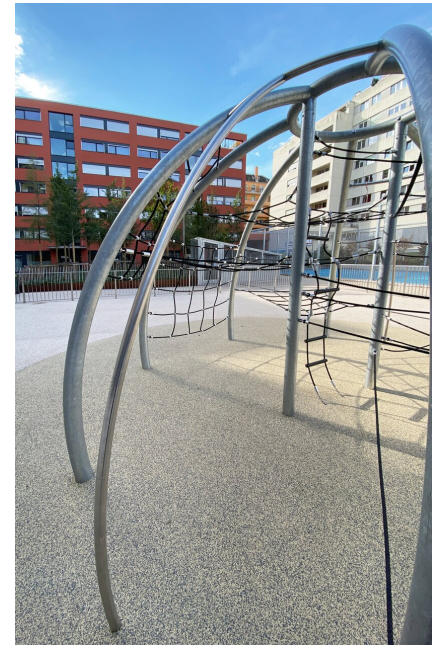

Ein grosse Kletterkugel mit Spielwert. Schlichte und dauerhafte Konstruktion. Mit verschiedenste Hangel- und Klettermöglichkeiten. Auch als Treffpunkt für die Kids geeignet. Perfektes Gerät für den Pausenplatz. Stahlgestell verzinkt und farbig lackiert nach Farbauswahl oder nach RAL, mit vandalsicheren b-rope Seilen.

Création HINNEN

Artikelnummer	KL.088.1.C
Artikelname	XL-Vesuv color
Spielalter	7+
Fallhöhe	295 cm
Platzbedarf	Ø 810 cm
Fallschutz	Nach Norm SN EN 1176
Fallschutzfläche	52 m ²
Gerätemasse	Ø 500 cm
Fundamente	11 stk
Beton Total	2.2 m ³
Schwerstes Teil	150 kg
Anzahl Monteure	2
Montagezeit Total	24 h
Ersatzteilgarantie	Lebenslang

Andere Produkte dieser Gruppe

KL.086.1
Etna - Metall steel

KL.086.1.C
Etna - Metall color

KL.086.2
Vesuv - Metall steel

KL.086.2.C
Vesuv - Metall color

KL.088.1
XL-Vesuv