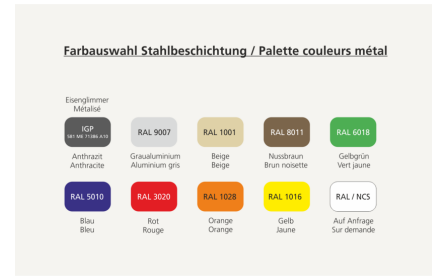

Ein grosse Kletterkugel mit Spielwert. Schlichte und dauerhafte Konstruktion. Mit verschiedenste Hangel- und Klettermöglichkeiten. Auch als Treffpunkt für die Kids geeignet. Perfektes Gerät für den Pausenplatz. Stahlgestell verzinkt und farbig lackiert nach Farbauswahl oder nach RAL, mit vandalsicheren b-rope Seilen.

Création HINNEN

Artikelnummer	KL.088.1.C
Artikelname	XL-Vesuv color
Spielalter	7+
Fallhöhe	295 cm
Platzbedarf	Ø 810 cm
Fallschutz	Nach Norm SN EN 1176
Fallschutzfläche	52 m ²
Gerätemasse	Ø 500 cm
Fundamente	11 stk
Beton Total	2.2 m ³
Schwerstes Teil	150 kg
Anzahl Monteure	2
Montagezeit Total	24 h
Ersatzteilgarantie	Lebenslang

Andere Produkte dieser Gruppe

KL.086.1
Etna - Metall steel

KL.086.1.C
Etna - Metall color

KL.086.2
Vesuv - Metall steel

KL.086.2.C
Vesuv - Metall color

KL.088.1
XL-Vesuv