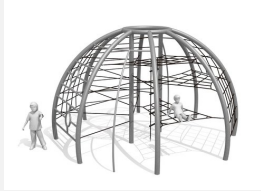

KL.088.1
XL-Vesuv