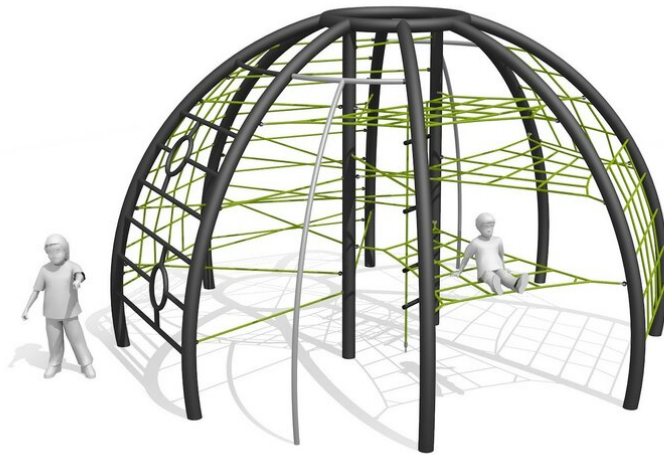

Ein grosse Kletterkugel mit Spielwert. Schlichte und dauerhafte Konstruktion. Mit verschiedenste Hangel- und Klettermöglichkeiten. Auch als Treffpunkt für die Kids geeignet. Perfektes Gerät für den Pausenplatz. Stahlgestell verzinkt und farbig lackiert nach Farbauswahl oder nach RAL, mit vandalsicheren b-rope Seilen.

Création HINNEN

Artikelnummer	KL.088.1.C
Artikelname	XL-Vesuv color
Spielalter	7+
Fallhöhe	295 cm
Platzbedarf	Ø 810 cm
Fallschutz	Nach Norm SN EN 1176
Fallschutzfläche	52 m ²
Gerätemasse	Ø 500 cm
Fundamente	11 stk
Beton Total	2.2 m ³
Schwerstes Teil	150 kg
Anzahl Monteure	2
Montagezeit Total	24 h
Ersatzteilgarantie	Lebenslang

Andere Produkte dieser Gruppe

KL.086.1
Etna - Metall steel

KL.086.1.C
Etna - Metall color

KL.086.2
Vesuv - Metall steel

KL.086.2.C
Vesuv - Metall color

KL.088.1
XL-Vesuv