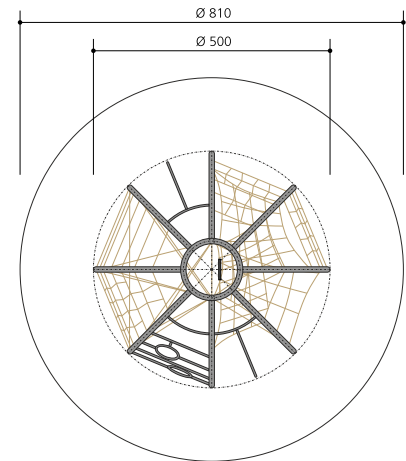

Ein grosse Kletterkugel mit Spielwert. Schlichte und dauerhafte Konstruktion. Mit verschiedenste Hangel- und Klettermöglichkeiten. Auch als Treffpunkt für die Kids geeignet. Perfektes Gerät für den Pausenplatz. Stahlgestell verzinkt und farbig lackiert nach Farbauswahl oder nach RAL, mit vandalsicheren b-rope Seilen.

Création HINNEN

Artikelnummer	KL.088.1.C
Artikelname	XL-Vesuv color
Spielalter	7+
Fallhöhe	295 cm
Platzbedarf	Ø 810 cm
Fallschutz	Nach Norm SN EN 1176
Fallschutzfläche	52 m ²
Gerätemasse	Ø 500 cm
Fundamente	11 stk
Beton Total	2.2 m ³
Schwerstes Teil	150 kg
Anzahl Monteure	2
Montagezeit Total	24 h
Ersatzteilgarantie	Lebenslang