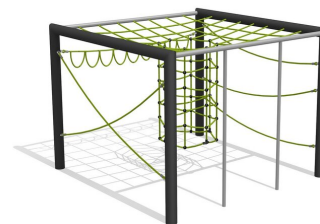

Dauerhafter Spielwert. Die neue bimbo Kletterlinie mit vielseitigen Herausforderungen. Schlichte Formgebung mit coolem Spielwert. Aus unserer Quader Produkte Linie. Grundkonstruktion Stahl verzinkt und farbig beschichtet nach Farbkarte. Verbindungsrohre verzinkt, Rutschstangen und Verbindungen in Edelstahl. Vandalensichere bc-rope Seile.

↑
H 200 cm H 250 cm

Création HINNEN

Artikelnummer KL.160.1.20
Artikelname Kletterquader Metall 1 Höhe 200 cm

Spielalter 5+
Fallhöhe 200 cm
Platzbedarf 650 x 650 cm
Fallschutz Nach Norm SN EN 1176
Fallschutzfläche 42.5 m²
Gerätemasse 265 x 265 x 200 cm
Fundamente 6 stk
Beton Total 0.75 m³
Schwerstes Teil 125 kg
Anzahl Monteure 2
Montagezeit Total 12 h
Ersatzteilgarantie Lebenslang
Spezielles Perfekt kombinierbar mit unseren Original-Quaderschaukeln.

650/650

Andere Produkte dieser Gruppe

KL.160.1.25
Kletterquader Metall 1,
Höhe 250 cm

KL.160.2.20
Kletterquader Metall 2,
Höhe 200 cm

KL.160.2.25
Kletterquader Metall 2,
Höhe 250 cm